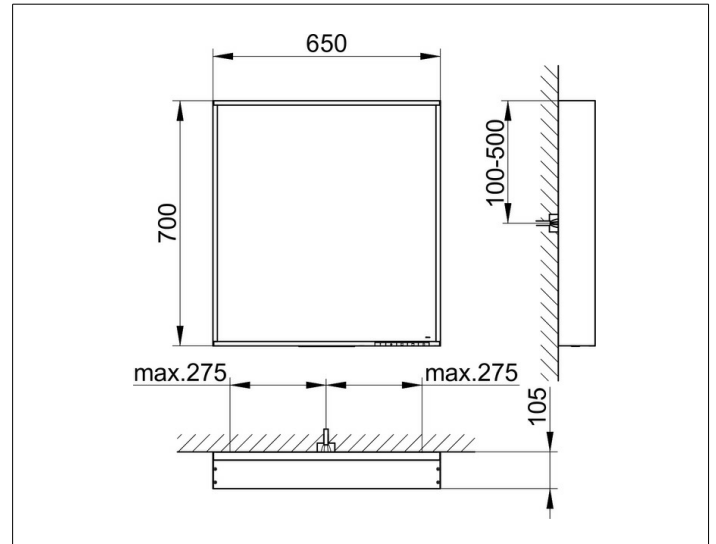

X-Line

33297302003 Lichtspiegel

PRODUKT

ZEICHNUNG

PRODUKTBESCHREIBUNG

stufenlos einstellbare Lichtfarbe von 2700 Kelvin (warmweiß) bis 6500 Kelvin (Tageslicht)
 umlaufender Aluminium-Rahmen, lackiert
 Bedienung:
 Tastenfeld mit kapazitiver Touch-Sensorik, DALI-steuerbar
 Beleuchtung:
 LED (Lebensdauer > 30.000 Stunden), Hauptlicht (Ober- und Wandbeleuchtung) und Waschtischbeleuchtung separat stufenlos dimmbar sowie ein-/ausschaltbar
 EEK: C ,

OBERFLÄCHE

weiß

ABMESSUNG

650 x 700 x 105 mm