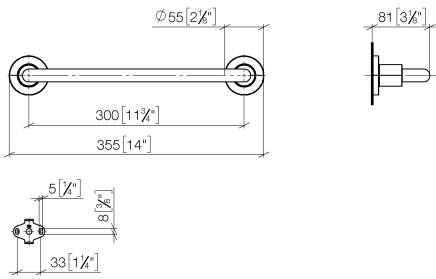

83 030 892

- Stichmaß 300 mm
- Breite 355 mm
- Höhe 55 mm
- Rosette Ø 55 mm
- Ausladung 80 mm

	Dark Chrome	83 030 892-19
	Chrom	83 030 892-00
	Platin gebürstet	83 030 892-06
	Platin	83 030 892-08
	Weiß matt	83 030 892-10
	Dark Brass matt	83 030 892-16
	Dark Bronze matt	83 030 892-17
	Light Gold gebürstet	83 030 892-27
	Messing gebürstet (23kt Gold)	83 030 892-28
	Schwarz matt	83 030 892-33
	Bronze gebürstet	83 030 892-42
	Champagne gebürstet (22kt Gold)	83 030 892-46
	Champagne (22kt Gold)	83 030 892-47
	Chrom gebürstet	83 030 892-93
	Dark Platin gebürstet	83 030 892-99

83 030 892

mm [inches]

83 030 892

Ersatzteile für die
anderen
Oberflächenvarianten
finden Sie hier:
Chrom