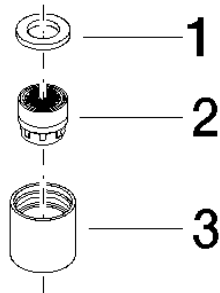

Luftsprudler M18xIG 7,0 l/min. - Weiß matt

ERSATZTEILE

90 23 01 028 03 Produktversion ab 01.04.2025

Luftsprudler M18xIG 7,0 l/min. - Weiß matt

ERSATZTEILE

90 23 01 028 03 Produktversion ab 01.04.2025

90 23 01 028 03 Produktversion ab 01.04.2025

Ersatzteile für die
anderen
Oberflächenvarianten
finden Sie hier:
Chrom

Ersatzteilstückliste

Nr.	Artikelnummer	Benennung	Verbaumenge	Lieferzeit
1	90 14 05 020 00 90	Dichtung 16,7 x 10,0 x 2,0 mm -	1,00	2
3	09 23 01 028-10	Luftsprudlerhülse Ø 20 x 20 mm - Weiß matt	1,00	60
2	90 29 03 057 00 90	Luftsprudlereinsatz -	1,00	2