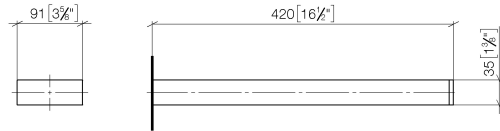

83 210 780 Produktversion ab 12.03.2018

- Breite 90 mm
- Höhe 35 mm
- Ausladung 420 mm

	Champagne (22kt Gold)	83 210 780-47
	Chrom	83 210 780-00
	Platin gebürstet	83 210 780-06
	Platin	83 210 780-08
	Dark Brass matt	83 210 780-16
	Dark Bronze matt	83 210 780-17
	Dark Chrome	83 210 780-19
	Messing gebürstet (23kt Gold)	83 210 780-28
	Bronze gebürstet	83 210 780-42
	Champagne gebürstet (22kt Gold)	83 210 780-46
	Cyprum	83 210 780-49
	Dark Platinum gebürstet	83 210 780-99

83 210 780 Produktversion ab 12.03.2018

mm [inches]

83 210 780 Produktversion ab 12.03.2018

Ersatzteile für die
anderen
Oberflächenvarianten
finden Sie hier:
Chrom