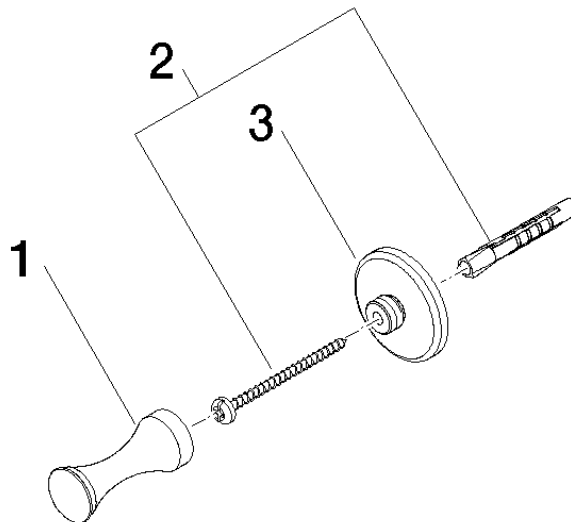

83 251 970

- Ausladung 55 mm

	Dark Platinum gebürstet	83 251 970-99
	Chrom	83 251 970-00
	Gold (23,9kt)	83 251 970-01
	bronze	83 251 970-02
	altmessing	83 251 970-03
	chrom gebürstet (04)	83 251 970-04
	chrom edelmatt	83 251 970-05
	Platin gebürstet	83 251 970-06
	Platin	83 251 970-08
	Messing (23kt Gold)	83 251 970-09
	weiß	83 251 970-12
	schwarz	83 251 970-13
	rot (15)	83 251 970-15
	Dark Brass matt	83 251 970-16
	Dark Bronze matt	83 251 970-17
	Messing gebürstet (23kt Gold)	83 251 970-28
	Bronze gebürstet	83 251 970-42

83 251 970

mm [inches]

83 251 970

Ersatzteile für die
anderen
Oberflächenvarianten
finden Sie hier:
Chrom

Ersatzteilstückliste

Nr.	Artikelnummer	Benennung	Verbaumenge	Lieferzeit
1	08 18 60 500-99	Haken 20 x 20 x 50 mm - Dark Platinum gebürstet	1,00	20
2	05 30 31 025 00 90	Befestigung Schraube Halbrundkopf 4,5 x 60 mm -	1,00	2
3	08 30 11 550-99	Halter Ø 40 x 13 mm - Dark Platinum gebürstet	1,00	20