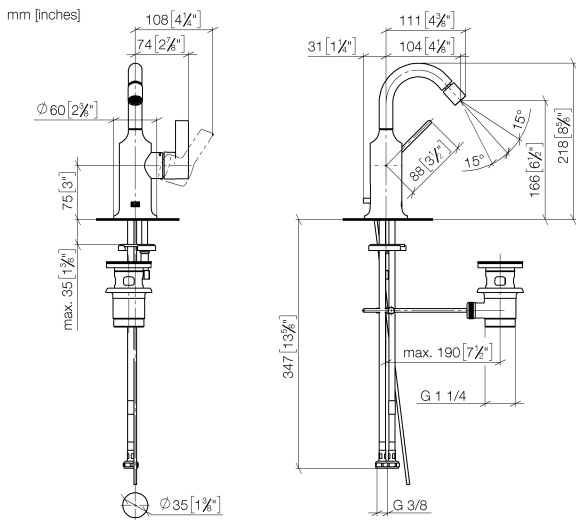

33 600 809

- Ausladung 104 mm
- Kugelgelenk 15° schwenkbar (in jede Richtung)
- runder luftangereicherter Strahl
- Armaturenhöhe 218 mm
- Höhe bis Luftsprudler 166 mm
- Bohrungsdurchmesser 35 mm
- Rosette Ø 60 mm
- 2x Druckschlauch M 10 x 1 eingeschraubt, dichtheitsgeprüft
- Durchfluss max. 5,7 l/min
- bleifrei

33 600 809

Durchflussdiagramm

Codes & Standards

DIN 4109

ISO 3822

Scottish Water  
Byelaws

UK Water Supply  
Regulations

Ü-Zeichen

VAIA Bidet-Einhandbatterie mit Ablaufgarnitur - Dark Chrome

---

VAIA

33 600 809

Zertifikate

---

LGA\_38

WRAS\_240202