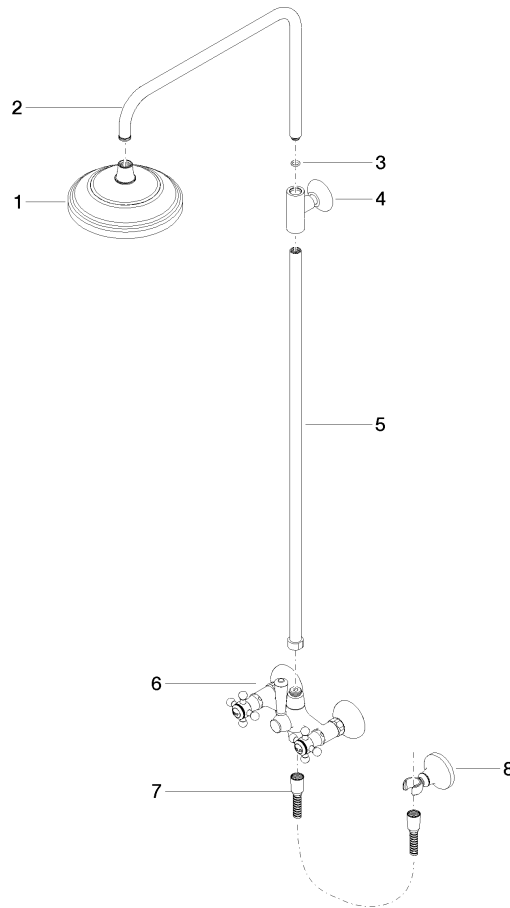

# MADISON Shower Pipe mit Brausebatterie ohne Handbrause FlowReduce - Dark Platinum gebürstet

MADISON

26 633 360

- Ausladung Standbrause 420 mm
- Kopfbrause: Regenstrahl
- Regenbrause Ø 200 mm
- Durchfluss Regenbrause max. 7 l/min (bei 3 Bar)
- Drehumstellung Standbrause/ Handbrause
- Höhe Armatur bis Oberkante Bogen 1180 mm
- Höhe Armatur bis Regenbrause (Unterkante) 1009 mm
- Rosette für Brausehalter Ø 66 mm
- Rosette für Wandbefestigung Ø 70 mm
- Rosette für Brausebatterie Ø 60 mm
- Stichmaß 150 mm ± 13 mm
- Metallbrauseschlauch 1250 mm mit integriertem Verdrehenschutz
- Anschluss 1/2"
- Rohrdurchmesser 20 mm
- Dieses Produkt leistet einen Beitrag zur Erfüllung der Vorgaben von nachhaltigen Gebäudezertifizierungen, z.B. LEED®, BREEAM®, DGNB

## Empfohlenes Zubehör

**Bogen 35° - Dark Platinum gebürstet**

28 411 970-99

26 633 360  
mm [Inches]

**Durchflussdiagramm**

**Codes & Standards**

DIN 4109

EN 1717

ISO 3822

Ü-Zeichen

MADISON Shower Pipe mit Brausebatterie ohne Handbrause FlowReduce -  
Dark Platinum gebürstet

---

MADISON

26 633 360  
Zertifikate

---

LGA\_38

### Ersatzteilstückliste

Nr.	Artikelnummer	Benennung	Verbaumenge	Lieferzeit
6	04 17 10 001 00-99	Gehäuse für Brause Wand 234 x 147 x 150 mm - Dark Platinum gebürstet	1,00	20
1	90 12 05 038 20-99	Brause Kopfbrause 93 x 113 x 100 mm - Dark Platinum gebürstet	1,00	20
5	90 28 22 096 00-99	Rohr 830 mm - Dark Platinum gebürstet	1,00	20
2	04 28 22 101 20-99	Auslauf 447,5 x 30 x 297 mm - Dark Platinum gebürstet	1,00	20
3	90 14 10 011 00 90	O-Ring EPDM 70 11,0 x 2,5 mm -	1,00	2
8	28 050 410-99	MADISON Brausehalter - Dark Platinum gebürstet	1,00	60
7	28 104 970-99	Metall-Brauseschlauch 1/2" x 1/2" x 1250 mm - Dark Platinum gebürstet	1,00	2
4	90 17 11 033 00-99	Befestigung T-Stück 135 x 150 x 85 mm - Dark Platinum gebürstet	1,00	20