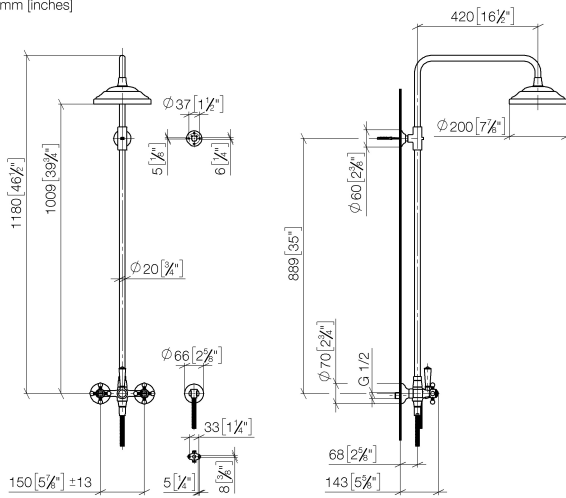

# MADISON Shower Pipe mit Brausebatterie ohne Handbrause FlowReduce - Dark Platinum gebürstet

MADISON

26 633 360

- Ausladung Standbrause 420 mm
- Kopfbrause: Regenstrahl
- Regenbrause Ø 200 mm
- Durchfluss Regenbrause max. 7 l/min (bei 3 Bar)
- Drehumstellung Standbrause/ Handbrause
- Höhe Armatur bis Oberkante Bogen 1180 mm
- Höhe Armatur bis Regenbrause (Unterkante) 1009 mm
- Rosette für Brausehalter Ø 66 mm
- Rosette für Wandbefestigung Ø 70 mm
- Rosette für Brausebatterie Ø 60 mm
- Stichmaß 150 mm ± 13 mm
- Metallbrauseschlauch 1250 mm mit integriertem Verdrehenschutz
- Anschluss 1/2"
- Rohrdurchmesser 20 mm
- Dieses Produkt leistet einen Beitrag zur Erfüllung der Vorgaben von nachhaltigen Gebäudezertifizierungen, z.B. LEED®, BREEAM®, DGNB

## Empfohlenes Zubehör

**Bogen 35° - Dark Platinum gebürstet**

28 411 970-99

26 633 360  
mm [Inches]

**Durchflussdiagramm**

**Codes & Standards**

DIN 4109

EN 1717

### Ersatzteilstückliste

Nr.	Artikelnummer	Benennung	Verbaumenge	Lieferzeit
6	04 17 10 001 00-99	Gehäuse für Brause Wand 234 x 147 x 150 mm - Dark Platinum gebürstet	1,00	20
1	90 12 05 038 20-99	Brause Kopfbrause 93 x 113 x 100 mm - Dark Platinum gebürstet	1,00	20
5	90 28 22 096 00-99	Rohr 830 mm - Dark Platinum gebürstet	1,00	20
2	04 28 22 101 20-99	Auslauf 447,5 x 30 x 297 mm - Dark Platinum gebürstet	1,00	20
3	90 14 10 011 00 90	O-Ring EPDM 70 11,0 x 2,5 mm -	1,00	2
8	28 050 410-99	MADISON Brausehalter - Dark Platinum gebürstet	1,00	60
7	28 104 970-99	Metall-Brauseschlauch 1/2" x 1/2" x 1250 mm - Dark Platinum gebürstet	1,00	2
4	90 17 11 033 00-99	Befestigung T-Stück 135 x 150 x 85 mm - Dark Platinum gebürstet	1,00	20