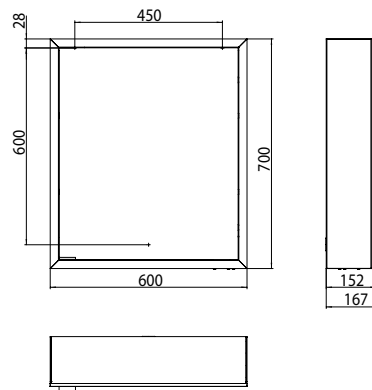

PRODUKTINFORMATION

Lichtspiegelschrank prime, 600 mm, 1 Tür, Aufputzmodell, IP 20 aluminium/weiss

Art.-Nr.9497 061 60

mit Lichtpaket, Seitenwand verspiegelt, mit verspiegelter- oder weißer Glasrückwand, 2 stufenlos einstellbare Ablagen, 1 Tür (Türanschlag rechts), 1 Steckdose und 2 Lichttaster (Helligkeit und Lichtfarbe - kalt/warm - stufenlos dimmbar), Höhe: 700 mm, LED-Beleuchtung rundum