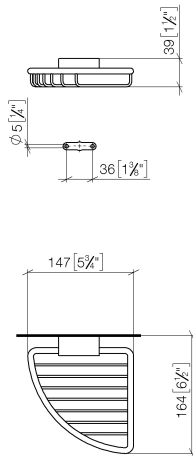

83 281 530 Produktversion ab 01.10.2023

- Breite 150 mm
- Höhe 40 mm
- Ausladung 165 mm

	Messing (23kt Gold)	83 281 530-09
	Chrom	83 281 530-00
	Chrom	83 281 530-0070
	Gold (23,9kt)	83 281 530-01
	chrom gebürstet (04)	83 281 530-04
	chrom edelmatt	83 281 530-05
	Platin gebürstet	83 281 530-06
	Platin	83 281 530-08
	Weiß matt	83 281 530-10
	weiß	83 281 530-12
	schwarz	83 281 530-13
	Gold gebürstet (23,9kt)	83 281 530-14
	rot (15)	83 281 530-15
	Dark Brass matt	83 281 530-16
	Dark Bronze matt	83 281 530-17
	Dark Chrome	83 281 530-19
	Light Gold	83 281 530-26
	Light Gold gebürstet	83 281 530-27
	Messing gebürstet (23kt Gold)	83 281 530-28
	Schwarz matt	83 281 530-33
	chrom satin	83 281 530-41
	Bronze gebürstet	83 281 530-42
	Champagne gebürstet (22kt Gold)	83 281 530-46
	Champagne (22kt Gold)	83 281 530-47
	Chrom gebürstet	83 281 530-93
	Dark Platinum gebürstet	83 281 530-99
	messing matt	83 281 530-29

83 281 530 Produktversion ab 01.10.2023

mm [inches]

83 281 530 Produktversion ab 01.10.2023

Ersatzteile für die
anderen
Oberflächenvarianten
finden Sie hier:
Chrom

Ersatzteilstückliste

Nr.	Artikelnummer	Benennung	Verbaumenge	Lieferzeit
4	08 18 90 905-09	Korb 147 x 147 x 26 mm - Messing (23kt Gold)	1,00	-
Ersatzteil nicht mehr bestellbar, bitte bestellen Sie den Nachfolgeartikel				
6	90 30 11 029 00 90	Anschluss Federring Ø 4 -	2,00	2
3	08 17 30 501-09	Halter für Seifenkorb 57 x 28,5 x 22 mm - Messing (23kt Gold)	1,00	-
Ersatzteil nicht mehr bestellbar, bitte bestellen Sie den Nachfolgeartikel				
7	09 30 30 054 90	Befestigung Zylinderschraube mit Innensechskant mit niedrigem Kopf M4 x 10 mm -	2,00	2
2	09 17 20 030 90	Befestigung Wandhalter 46 x 22 x 12 mm -	1,00	2
1	05 30 31 025 00 90	Befestigung Schraube Halbrundkopf 4,5 x 60 mm -	1,00	2
5	09 31 11 002 90	Befestigung Gewindestift mit Innensechskant M8 x 10 mm -	1,00	2