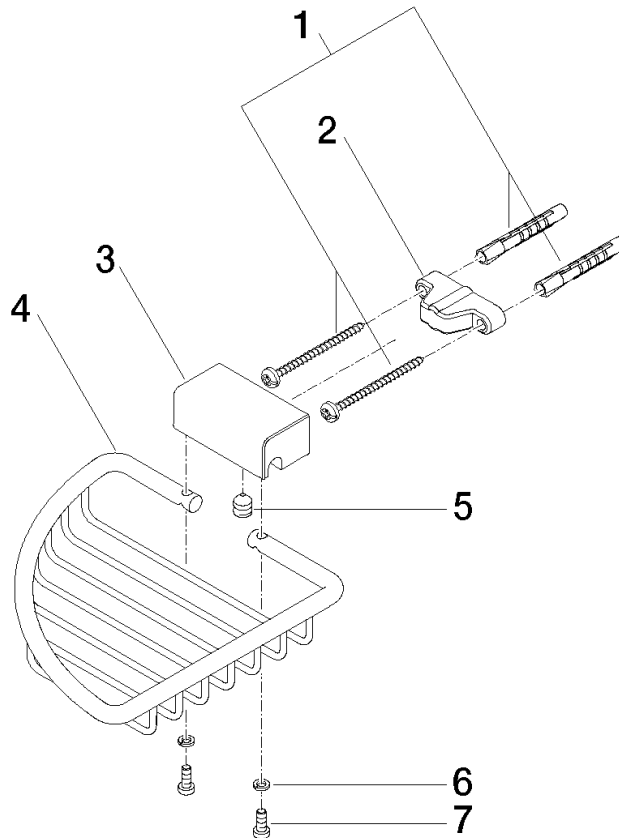

83 281 530 Produktversion ab 01.10.2023

- Breite 150 mm
- Höhe 40 mm
- Ausladung 165 mm

	Messing (23kt Gold)	83 281 530-09
	Chrom	83 281 530-00
	Chrom	83 281 530-0070
	Gold (23,9kt)	83 281 530-01
	chrom gebürstet (04)	83 281 530-04
	chrom edelmatt	83 281 530-05
	Platin gebürstet	83 281 530-06
	Platin	83 281 530-08
	Weiß matt	83 281 530-10
	weiß	83 281 530-12
	schwarz	83 281 530-13
	Gold gebürstet (23,9kt)	83 281 530-14
	rot (15)	83 281 530-15
	Dark Brass matt	83 281 530-16
	Dark Bronze matt	83 281 530-17
	Dark Chrome	83 281 530-19
	Light Gold	83 281 530-26
	Light Gold gebürstet	83 281 530-27
	Messing gebürstet (23kt Gold)	83 281 530-28
	Schwarz matt	83 281 530-33
	chrom satin	83 281 530-41
	Bronze gebürstet	83 281 530-42
	Champagne gebürstet (22kt Gold)	83 281 530-46
	Champagne (22kt Gold)	83 281 530-47
	Chrom gebürstet	83 281 530-93
	Dark Platinum gebürstet	83 281 530-99
	messing matt	83 281 530-29

83 281 530 Produktversion ab 01.10.2023

mm [inches]

83 281 530 Produktversion ab 01.10.2023

Ersatzteile für die
anderen
Oberflächenvarianten
finden Sie hier:
Chrom

Ersatzteilstückliste

Nr.	Artikelnummer	Benennung	Verbaumenge	Lieferzeit
4	08 18 90 905-09	Korb 147 x 147 x 26 mm - Messing (23kt Gold)	1,00	-
Ersatzteil nicht mehr bestellbar, bitte bestellen Sie den Nachfolgeartikel				
6	90 30 11 029 00 90	Anschluss Federring Ø 4 -	2,00	2
3	08 17 30 501-09	Halter für Seifenkorb 57 x 28,5 x 22 mm - Messing (23kt Gold)	1,00	-
Ersatzteil nicht mehr bestellbar, bitte bestellen Sie den Nachfolgeartikel				
7	09 30 30 054 90	Befestigung Zylinderschraube mit Innensechskant mit niedrigem Kopf M4 x 10 mm -	2,00	2
2	09 17 20 030 90	Befestigung Wandhalter 46 x 22 x 12 mm -	1,00	2
1	05 30 31 025 00 90	Befestigung Schraube Halbrundkopf 4,5 x 60 mm -	1,00	2
5	09 31 11 002 90	Befestigung Gewindestift mit Innensechskant M8 x 10 mm -	1,00	2