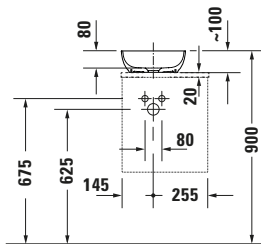

Aufsatzbecken

mit UB_SIV4656/SIV6973

| Basis Angaben | |
|-----------------|--|
| Langbezeichnung | Duravit Sivida Aufsatzbecken 300 mm Innenfarbe Blassgrün Matt, Aussenfarbe Weiß Seidenmatt, Anzahl Hahnlöcher pro Waschplatz: 0 – 266002FG00 |

| Logistik | |
|----------------|------|
| Artikelgewicht | 3 kg |

| Passende Produkte | |
|-------------------------|--|
| Passende Artikel | |
| | Schachtventil # 005024 Universal |

| Beschreibungstexte | |
|--------------------|---|
| Ausschreibungstext | Duravit Sivida Aufsatzbecken Innenfarbe Blassgrün Matt, Aussenfarbe Weiß Seidenmatt 300 mm, Designer: Philippe Starck, Medizinisch, DuroCast Plus, Konsolenmontage, Ohne Überlauf, Position Ablauf: Mitte, Ablagefläche: , Anzahl Becken: 1, Beckenform: Rund, Position Becken: Mitte, Innenfarbe Blassgrün Matt, Aussenfarbe Weiß Seidenmatt, Geeignet für Möbel, CE-Kennzeichen-1: EN 14688, EAN Nr.: 4067116415797, Artikelgewicht: 3 kg, Durchmesser: 300 mm, Abmessungen (Breite / Länge x Tiefe / Breite x Höhe): 300 x 300 x 105 mm, Artikel Nr.: 266002FG00 |