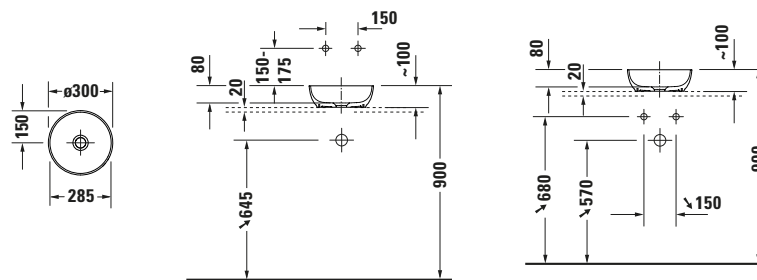

Aufsatzbecken

mit UB_SIV4656/SIV6973

| Basis Angaben | |
|-----------------|--|
| Langbezeichnung | Duravit Sivida Aufsatzbecken 300 mm Innenfarbe Blassgrün Matt, Aussenfarbe Weiß Seidenmatt, Anzahl Hahnlöcher pro Waschplatz: 0 – 266002FG00 |

| Logistik | |
|----------------|------|
| Artikelgewicht | 3 kg |

| Passende Produkte | |
|-------------------------|--|
| Passende Artikel | |
| | Schachtventil # 005024 Universal |

| Beschreibungstexte | |
|--------------------|---|
| Ausschreibungstext | Duravit Sivida Aufsatzbecken Innenfarbe Blassgrün Matt, Aussenfarbe Weiß Seidenmatt 300 mm, Designer: Philippe Starck, Medizinisch, DuroCast Plus, Konsolenmontage, Ohne Überlauf, Position Ablauf: Mitte, Ablagefläche: , Anzahl Becken: 1, Beckenform: Rund, Position Becken: Mitte, Innenfarbe Blassgrün Matt, Aussenfarbe Weiß Seidenmatt, Geeignet für Möbel, CE-Kennzeichen-1: EN 14688, EAN Nr.: 4067116415797, Artikelgewicht: 3 kg, Durchmesser: 300 mm, Abmessungen (Breite / Länge x Tiefe / Breite x Höhe): 300 x 300 x 105 mm, Artikel Nr.: 266002FG00 |