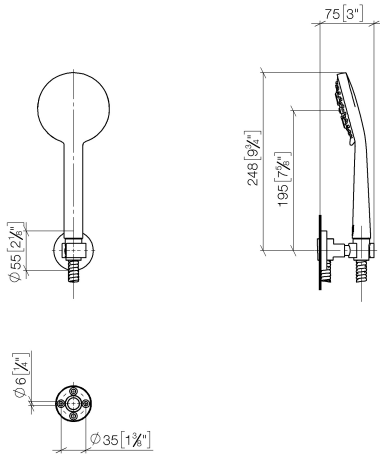

27 805 625 Produktversion ab 15.05.2020

- COMPACT RAIN, Durchfluss max. 6,8 l/min (bei 3 Bar)
- Brausekopf Ø 100 mm
- Dreifach bzw. fünffach verstellbar: Normalstrahl, Softstrahl, Massagestrahl
- mit Antikalk-System
- Metallbrauseschlauch 1250 mm mit integriertem Verdrehschutz
- Brausehalter mit Rosette Ø 55 mm
- Dieses Produkt leistet einen Beitrag zur Erfüllung der Vorgaben von nachhaltigen Gebäudezertifizierungen, z.B. LEED®, BREEAM®, DGNB

27 805 625 Produktversion ab 15.05.2020

Empfohlenes Zubehör

UP-Wandwinkel -

35 085 970 90

- Min. Einbautiefe 90 mm
- Max. Einbautiefe 163 mm

Empfohlenes Zubehör

Wandanschlussbogen - Chrom

28 450 625-00

27 805 625 Produktversion ab 15.05.2020

mm [inches]

Codes & Standards

ASME A112.18.1	cUPC	DIN 4109	ISO 3822
----------------	------	----------	----------

Ü-Zeichen

Zertifikate

LGA_29	IAPMO_4976
--------	------------

Ersatzteilstückliste

Nr.	Artikelnummer	Benennung	Verbaumenge	Lieferzeit
3	28 050 625-00	Brausehalter - Chrom	1,00	10
1	28 011 979-00 0010	Handbrause 6,8 l/min - Chrom	1,00	2
2	90 30 02 072 00-00	Metall-Brauseschlauch 1/2" x 3/8" x 1250 mm - Chrom	1,00	10