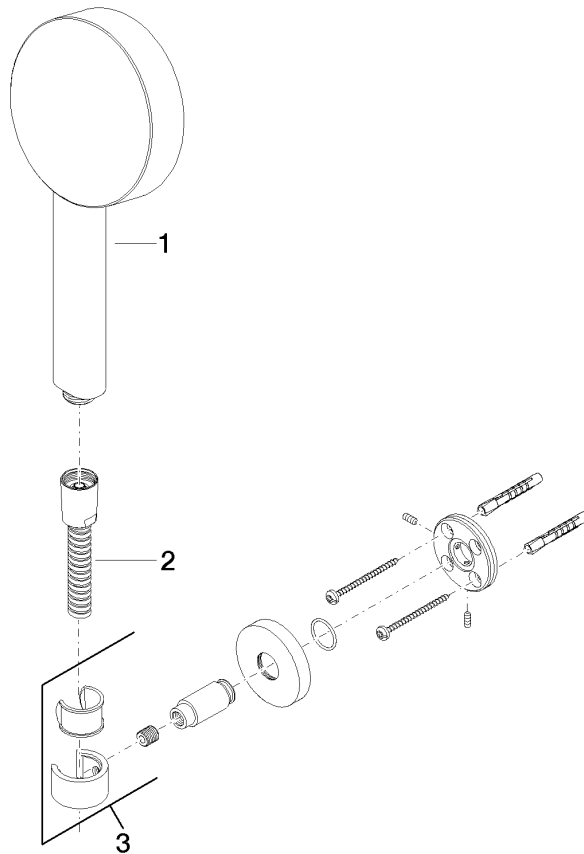

27 805 625 Produktversion ab 15.05.2020

- COMPACT RAIN, Durchfluss max. 6,8 l/min (bei 3 Bar)
- Brausekopf Ø 100 mm
- Dreifach bzw. fünffach verstellbar: Normalstrahl, Softstrahl, Massagestrahl
- mit Antikalk-System
- Metallbrauseschlauch 1250 mm mit integriertem Verdrehschutz
- Brausehalter mit Rosette Ø 55 mm
- Dieses Produkt leistet einen Beitrag zur Erfüllung der Vorgaben von nachhaltigen Gebäudezertifizierungen, z.B. LEED®, BREEAM®, DGNB

27 805 625 Produktversion ab 15.05.2020

Empfohlenes Zubehör

UP-Wandwinkel -

35 085 970 90

- Min. Einbautiefe 90 mm
- Max. Einbautiefe 163 mm

Empfohlenes Zubehör

Wandanschlussbogen - Chrom

28 450 625-00

27 805 625 Produktversion ab 15.05.2020

mm [inches]

Codes & Standards

ASME A112.18.1	cUPC	DIN 4109	ISO 3822
----------------	------	----------	----------

Ü-Zeichen

Zertifikate

LGA_29	IAPMO_4976
--------	------------

Ersatzteilstückliste

Nr.	Artikelnummer	Benennung	Verbaumenge	Lieferzeit
3	28 050 625-00	Brausehalter - Chrom	1,00	10
1	28 011 979-00 0010	Handbrause 6,8 l/min - Chrom	1,00	2
2	90 30 02 072 00-00	Metall-Brauseschlauch 1/2" x 3/8" x 1250 mm - Chrom	1,00	10