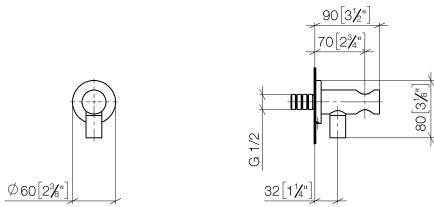

28 490 660 Produktversion ab 01.10.2023

- Brauseabgang 3/8"
- Rosette Ø 60 mm
- Anschluss 1/2"

Eigensicher gegen Rückfließen.

	Light Gold	28 490 660-26
	Chrom	28 490 660-00
	Platin gebürstet	28 490 660-06
	Platin	28 490 660-08
	Weiß matt	28 490 660-10
	Dark Brass matt	28 490 660-16
	Dark Bronze matt	28 490 660-17
	Dark Chrome	28 490 660-19
	Light Gold gebürstet	28 490 660-27
	Messing gebürstet (23kt Gold)	28 490 660-28
	Schwarz matt	28 490 660-33
	Bronze gebürstet	28 490 660-42
	Champagne gebürstet (22kt Gold)	28 490 660-46
	Champagne (22kt Gold)	28 490 660-47
	Cyprum	28 490 660-49
	Chrom gebürstet	28 490 660-93
	Dark Platinum gebürstet	28 490 660-99

28 490 660 Produktversion ab 01.10.2023

mm [inches]

Durchflussdiagramm

Codes & Standards

EN 1717

## Ersatzteilstückliste

Nr.	Artikelnummer	Benennung	Verbaumenge	Lieferzeit
12	09 24 03 279-26	Nippel Ø 22 x 21 mm - Light Gold	1,00	60
1	90 24 03 280 00 90	Anschluss -	1,00	2
6	09 23 01 131 90	Rückflussverhinderer ohne Begrenzung Ø 10 x 10,5 mm	1,00	2
7	09 30 30 113 20 90	Befestigung Ø 8 x 6,5 mm -	1,00	2
11	09 14 10 213 90	O-Ring EPDM 70 12,0 x 1,5 mm -	1,00	2
2	09 30 30 037 90	Befestigung Zylinderschraube mit Innensechskant mit niedrigem Kopf, ohne Schlüsselführung M4 x 6 mm -	2,00	2
8	09 14 10 001 90	O-Ring EPDM 70 4,5 x 1,5 mm -	1,00	2
10	09 11 03 124-26	Halter Ø 30 x 93 mm - Light Gold	1,00	60
13	90 21 02 069 00-26	Haube / Hülse - Light Gold	1,00	30
9	09 18 40 216 90	Hülse 29 x 32 x 29 mm -	1,00	2
5	09 16 01 023 90	Ring Sicherungsring Ø 11 x 1 mm -	1,00	2
4	09 31 11 112 90	Befestigung Gewindestift mit Innensechskant mit Spitze M5 x 6 mm -	1,00	-
Ersatzteil nicht mehr bestellbar, bitte bestellen Sie den Nachfolgeartikel				
	043111120090	Befestigung Gewindestift M5 x 6 mm -		
3	09 27 66 001-26	Rosette Ø 60 x 9 mm - Light Gold	1,00	60