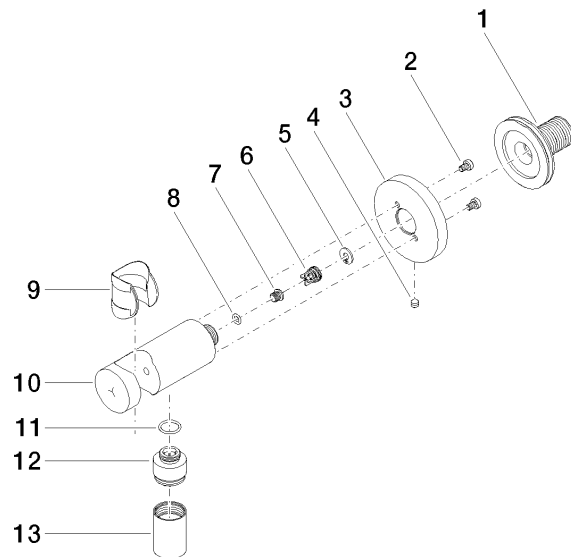

28 490 660 Produktversion ab 01.10.2023

- Brauseabgang 3/8"
- Rosette Ø 60 mm
- Anschluss 1/2"

Eigensicher gegen Rückfließen.

	Light Gold	28 490 660-26
	Chrom	28 490 660-00
	Platin gebürstet	28 490 660-06
	Platin	28 490 660-08
	Weiß matt	28 490 660-10
	Dark Brass matt	28 490 660-16
	Dark Bronze matt	28 490 660-17
	Dark Chrome	28 490 660-19
	Light Gold gebürstet	28 490 660-27
	Messing gebürstet (23kt Gold)	28 490 660-28
	Schwarz matt	28 490 660-33
	Bronze gebürstet	28 490 660-42
	Champagne gebürstet (22kt Gold)	28 490 660-46
	Champagne (22kt Gold)	28 490 660-47
	Cyprum	28 490 660-49
	Chrom gebürstet	28 490 660-93
	Dark Platinum gebürstet	28 490 660-99

## Wandanschlussbogen mit integriertem Brausehalter - Light Gold

SERIENSPEZIFISC

28 490 660 Produktversion ab 01.10.2023

Zertifikate

Belgaqua\_21-024-2

28 490 660 Produktversion ab 01.10.2023

Ersatzteile für die  
anderen  
Oberflächenvarianten  
finden Sie hier:  
Chrom

## Ersatzteilstückliste

Nr.	Artikelnummer	Benennung	Verbaumenge	Lieferzeit
12	09 24 03 279-26	Nippel Ø 22 x 21 mm - Light Gold	1,00	60
1	90 24 03 280 00 90	Anschluss -	1,00	2
6	09 23 01 131 90	Rückflussverhinderer ohne Begrenzung Ø 10 x 10,5 mm	1,00	2
7	09 30 30 113 20 90	Befestigung Ø 8 x 6,5 mm -	1,00	2
11	09 14 10 213 90	O-Ring EPDM 70 12,0 x 1,5 mm -	1,00	2
2	09 30 30 037 90	Befestigung Zylinderschraube mit Innensechskant mit niedrigem Kopf, ohne Schlüsselführung M4 x 6 mm -	2,00	2
8	09 14 10 001 90	O-Ring EPDM 70 4,5 x 1,5 mm -	1,00	2
10	09 11 03 124-26	Halter Ø 30 x 93 mm - Light Gold	1,00	60
13	90 21 02 069 00-26	Haube / Hülse - Light Gold	1,00	30
9	09 18 40 216 90	Hülse 29 x 32 x 29 mm -	1,00	2
5	09 16 01 023 90	Ring Sicherungsring Ø 11 x 1 mm -	1,00	2
4	09 31 11 112 90	Befestigung Gewindestift mit Innensechskant mit Spitze M5 x 6 mm -	1,00	-
Ersatzteil nicht mehr bestellbar, bitte bestellen Sie den Nachfolgeartikel				
	043111120090	Befestigung Gewindestift M5 x 6 mm -		
3	09 27 66 001-26	Rosette Ø 60 x 9 mm - Light Gold	1,00	60