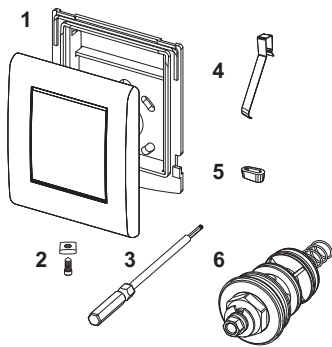

**TECEplanus Urinal-Betätigungsplatte inklusive Kartusche**

Artikelnummer: 9242311

Farbe: Chrom glänzend

LE 1: 1 St.

LE 2: 15 St.

Beschreibung:

Feinmontage-Set zum TECE-Druckspülergehäuse U 1;
Druckspüler Klasse 1,5 und 4 (EN 12541);
Spülmenge verstellbar 1, 2 oder 4 Liter;
einsetzbar ab Mindestfließdruck 0,5 bar.

Bestehend aus:

- Druckspülerkartusche
- verschraubbare Edelstahl-Betätigungsplatte
- Betätigungsstange und Befestigungsmaterial

Abmessungen (B x H x T): 100 x 120 x 12 mm

Vertriebsdaten:

Produktname: TECEplanus Urinal-Betätigungsplatte inklusive Kartusche, Chrom glänzend
Warengruppe: 904
Produktgruppe: 2009040020

Ersatzteile:

1	9820084	Betätigungsplatte Chrom glänzend
2	9820097	Befestigungsschraube
3	9820091	Innensechskantschlüssel
4	9820020	Tastenfedern, 2er-Set
5	9820024	Gummipuffer, 2er-Set
6	9820031	Druckspülerkartusche U 1