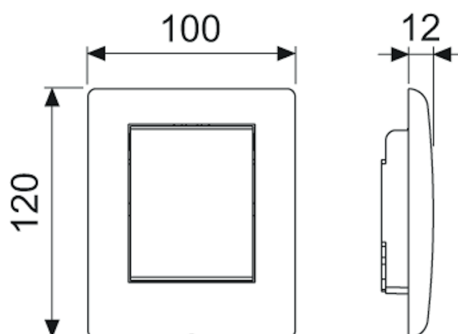

**TECEplanus Urinal-Betätigungsplatte inklusive Kartusche**

Artikelnummer: 9242311

Farbe: Chrom glänzend

LE 1: 1 St.

LE 2: 15 St.

Beschreibung:

Feinmontage-Set zum TECE-Druckspülergehäuse U 1;
Druckspüler Klasse 1,5 und 4 (EN 12541);
Spülmenge verstellbar 1, 2 oder 4 Liter;
einsetzbar ab Mindestfließdruck 0,5 bar.

Bestehend aus:

- Druckspülerkartusche
- verschraubbare Edelstahl-Betätigungsplatte
- Betätigungsstange und Befestigungsmaterial

Abmessungen (B x H x T): 100 x 120 x 12 mm

Vertriebsdaten:

Produktname: TECEplanus Urinal-Betätigungsplatte inklusive Kartusche, Chrom glänzend
Warengruppe: 904
Produktgruppe: 2009040020