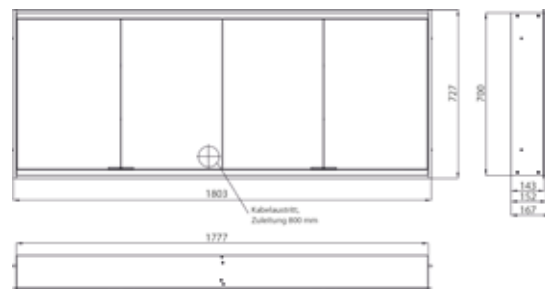

## PRODUKTINFORMATION

Lichtspiegelschrank prime 2, 1.800 mm, 4 Türen, Unterputzmodell, IP20 aluminium/weiss

Art.-Nr.9497 063 65

mit verspiegelter- oder weißer Glasrückwand, 4 stufenlos einstellbare Ablagen, 4 Türen, 2 Steckdosen, stufenlose Lichtsteuerung (an/aus, Helligkeit und Lichtfarbe) über drei in die Glasrückwand integrierte Touchsensoren, Höhe: 730 mm, LED-Beleuchtung