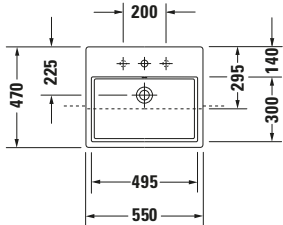

Halbeinbauwaschtisch

Basis Angaben	
Langbezeichnung	Duravit Vero Air Halbeinbauwaschtisch 550 mm Weiß Hochglanz, Hahnlochbank, Anzahl Hahnlöcher pro Waschplatz: 1, Überlauf – 0382550000

Spezifikationen	
Farbe	
Farbwert	Weiß
Innenfarbe	Weiß
Außenfarbe	Weiß
Glanzgrad	Hochglanz
Glanzgrad Innen	Hochglanz
Glanzgrad Außen	Hochglanz
Überlauf	
Überlauf	✓
Waschplatz	
Anzahl Hahnlöcher pro Waschplatz	1
Material	
Material	Keramik

Features	
Waschplatz	
Hahnlochbank	✓
Waschtisch	
Von unten glasiert	✓
Rückwand glasiert	✓

Logistik	
Artikelgewicht	16,2 kg

Passende Produkte	
Passende Artikel	
	Push-open Ventil # 0050524600 Universal
	Push-open Ventil # 0050521000 Universal
	Push-open Ventil # 005052 Universal

Beschreibungstexte	
Ausschreibungstext	Duravit Vero Air Halbeinbauwaschtisch Weiß Hochglanz 550 mm, Designer: Duravit, Sanitärkeramik, Einbau von oben, Überlauf, Position Ablauf: Mitte, Rückwand glasiert, Von unten glasiert, Anzahl Becken: 1, Beckenform: Rechteckig, Position Becken: Mitte, Position Hahnloch: Mitte, Weiß Hochglanz, Hahnlochbank, CE-Kennzeichen-1: EN 14688, EAN Nr.: 4053424180557, Artikelgewicht: 16,2 kg, Beckenbreite: 495 mm, Beckentiefe: 300 mm, Abmessungen (Breite / Länge x Tiefe / Breite x Höhe): 550 x 470 x 165 mm, Artikel Nr.: 0382550000