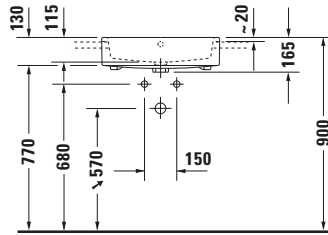

Halbeinbauwaschtisch

Basis Angaben	
Langbezeichnung	Duravit Vero Air Halbeinbauwaschtisch 550 mm Weiß Hochglanz, Hahnlochbank, Anzahl Hahnlöcher pro Waschplatz: 1, Überlauf – 0382550000

Spezifikationen	
Farbe	
Farbwert	Weiß
Innenfarbe	Weiß
Außenfarbe	Weiß
Glanzgrad	Hochglanz
Glanzgrad Innen	Hochglanz
Glanzgrad Außen	Hochglanz
Überlauf	
Überlauf	✓
Waschplatz	
Anzahl Hahnlöcher pro Waschplatz	1
Material	
Material	Keramik

Features	
Waschplatz	
Hahnlochbank	✓
Waschtisch	
Von unten glasiert	✓
Rückwand glasiert	✓

Logistik	
Artikelgewicht	16,2 kg

Passende Produkte	
Passende Artikel	
	Push-open Ventil # 0050524600 Universal
	Push-open Ventil # 0050521000 Universal
	Push-open Ventil # 005052 Universal

Beschreibungstexte	
Ausschreibungstext	Duravit Vero Air Halbeinbauwaschtisch Weiß Hochglanz 550 mm, Designer: Duravit, Sanitärkeramik, Einbau von oben, Überlauf, Position Ablauf: Mitte, Rückwand glasiert, Von unten glasiert, Anzahl Becken: 1, Beckenform: Rechteckig, Position Becken: Mitte, Position Hahnloch: Mitte, Weiß Hochglanz, Hahnlochbank, CE-Kennzeichen-1: EN 14688, EAN Nr.: 4053424180557, Artikelgewicht: 16,2 kg, Beckenbreite: 495 mm, Beckentiefe: 300 mm, Abmessungen (Breite / Länge x Tiefe / Breite x Höhe): 550 x 470 x 165 mm, Artikel Nr.: 0382550000