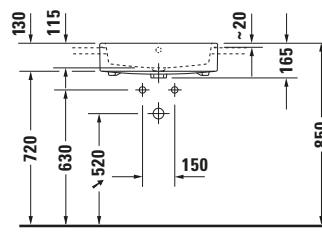

Halbeinbauwaschtisch

Basis Angaben	
Langbezeichnung	Duravit Vero Air Halbeinbauwaschtisch 550 mm Weiß Hochglanz, Hahnlochbank, Anzahl Hahnlöcher pro Waschplatz: 1, Überlauf – 0382550000

Spezifikationen	
Farbe	
Farbwert	Weiß
Innenfarbe	Weiß
Außenfarbe	Weiß
Glanzgrad	Hochglanz
Glanzgrad Innen	Hochglanz
Glanzgrad Außen	Hochglanz
Überlauf	
Überlauf	✓
Waschplatz	
Anzahl Hahnlöcher pro Waschplatz	1
Material	
Material	Keramik

Features	
Waschplatz	
Hahnlochbank	✓
Waschtisch	
Von unten glasiert	✓
Rückwand glasiert	✓

Logistik	
Artikelgewicht	16,2 kg

Passende Produkte	
Passende Artikel	
	Push-open Ventil # 0050524600 Universal
	Push-open Ventil # 0050521000 Universal
	Push-open Ventil # 005052 Universal

Beschreibungstexte	
Ausschreibungstext	Duravit Vero Air Halbeinbauwaschtisch Weiß Hochglanz 550 mm, Designer: Duravit, Sanitärkeramik, Einbau von oben, Überlauf, Position Ablauf: Mitte, Rückwand glasiert, Von unten glasiert, Anzahl Becken: 1, Beckenform: Rechteckig, Position Becken: Mitte, Position Hahnloch: Mitte, Weiß Hochglanz, Hahnlochbank, CE-Kennzeichen-1: EN 14688, EAN Nr.: 4053424180557, Artikelgewicht: 16,2 kg, Beckenbreite: 495 mm, Beckentiefe: 300 mm, Abmessungen (Breite / Länge x Tiefe / Breite x Höhe): 550 x 470 x 165 mm, Artikel Nr.: 0382550000