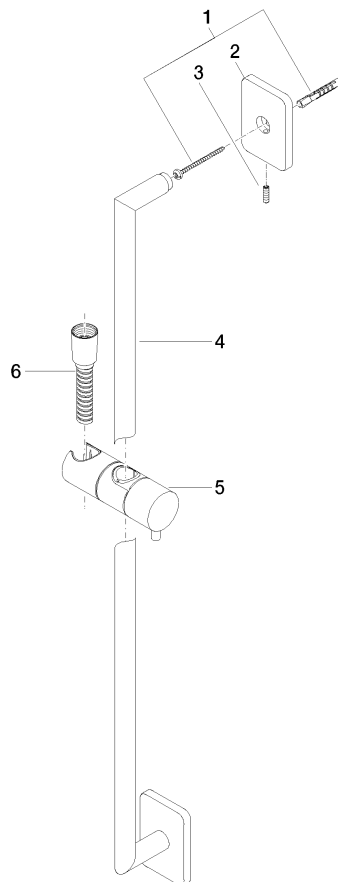

26 413 710

- COMPACT RAIN, Durchfluss max. l/min (bei 3 Bar)
- Stichmaß 800 mm
- Brauseschlauchanschluss 3/8"
- Metallbrauseschlauch 1750 mm mit integriertem Verdrehschutz
- Wandrohr mit Schieber
- Rosette 78 x 55 mm
- Rohrdurchmesser 18 mm
- Eigensicher gegen Rückfließen

## Benötigtes Zubehör

	<b>SERIENNEUTRAL Handbrause FlowReduce - Dark Platinum gebürstet</b>	28 029 979-99 0010
--	--	-----------------------

26 413 710

mm [inches]

Codes & Standards

ASME A112.18.1	cUPC	Scottish Water Byelaws	UK Water Supply Regulations
----------------	------	---------------------------	--------------------------------

### Ersatzteilstückliste

Nr.	Artikelnummer	Benennung	Verbaumenge	Lieferzeit
4	05 28 22 590 01-99	Rohr für Duschgarnitur 21 x 818 x 60 mm - Dark Platinum gebürstet	1,00	20
5	12 580 970-99	Schieber - Dark Platinum gebürstet	1,00	20
6	28 322 970-99	Metall-Brauseschlauch 1/2" x 3/8" x 1750 mm - Dark Platinum gebürstet	1,00	2
1	05 30 31 025 00 90	Befestigung Schraube Halbrundkopf 4,5 x 60 mm -	2,00	2
2	09 27 71 005-99	Rosette 55 x 78 x 8 mm - Dark Platinum gebürstet	2,00	20
3	09 31 11 013 90	Befestigung Gewindestift mit Innensechskant mit Ringschneide M5 x16 mm -	2,00	2