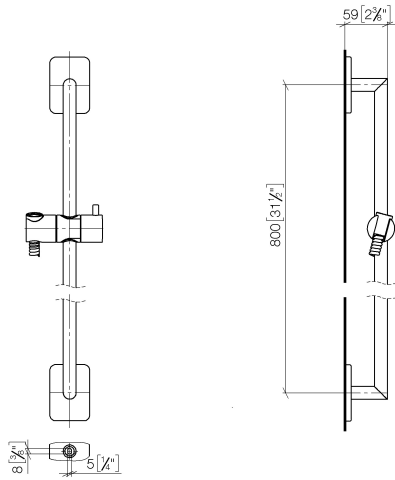

26 413 710

- COMPACT RAIN, Durchfluss max. l/min (bei 3 Bar)
- Stichmaß 800 mm
- Brauseschlauchanschluss 3/8"
- Metallbrauseschlauch 1750 mm mit integriertem Verdrehschutz
- Wandrohr mit Schieber
- Rosette 78 x 55 mm
- Rohrdurchmesser 18 mm
- Eigensicher gegen Rückfließen

## Benötigtes Zubehör

	<b>SERIENNEUTRAL Handbrause FlowReduce - Dark Platinum gebürstet</b>	28 029 979-99 0010
--	--	-----------------------

26 413 710

mm [inches]

Codes & Standards

ASME A112.18.1	cUPC	Scottish Water Byelaws	UK Water Supply Regulations
----------------	------	---------------------------	--------------------------------

### Ersatzteilstückliste

Nr.	Artikelnummer	Benennung	Verbaumenge	Lieferzeit
4	05 28 22 590 01-99	Rohr für Duschgarnitur 21 x 818 x 60 mm - Dark Platinum gebürstet	1,00	20
5	12 580 970-99	Schieber - Dark Platinum gebürstet	1,00	20
6	28 322 970-99	Metall-Brauseschlauch 1/2" x 3/8" x 1750 mm - Dark Platinum gebürstet	1,00	2
1	05 30 31 025 00 90	Befestigung Schraube Halbrundkopf 4,5 x 60 mm -	2,00	2
2	09 27 71 005-99	Rosette 55 x 78 x 8 mm - Dark Platinum gebürstet	2,00	20
3	09 31 11 013 90	Befestigung Gewindestift mit Innensechskant mit Ringschneide M5 x16 mm -	2,00	2