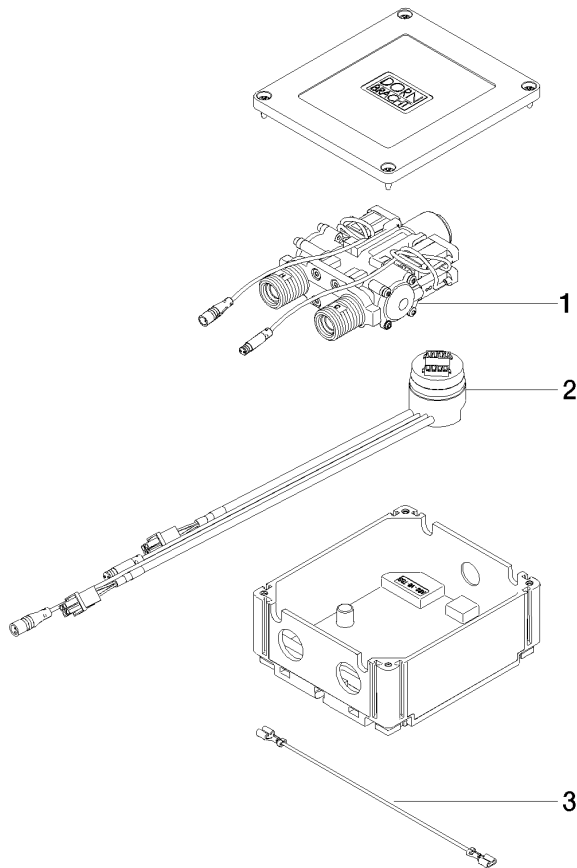

90 30 50 088 03 90

eVALVE Ventil Aquamoon 85 x 41 x 167 mm -

ERSATZTEILE

90 30 50 088 03 90

eVALVE Ventil Aquamoon 85 x 41 x 167 mm -

ERSATZTEILE

90 30 50 088 03 90

90 30 50 088 03 90

### Ersatzteilstückliste

| Nr. | Artikelnummer      | Benennung   | Verbaumenge | Lieferzeit |
|-----|--------------------|---|-------------|------------|
| 1   | 90 30 50 088 00 90 | eVALVE Ventil für Normalflow Aufputz 85 x 41 x 167 mm<br>-                            | 1,00        | 2          |
| 2   | 90 10 01 101 11 90 | eValve Controller für Umsteller vergossen, mit<br>Umstelleransteuerung Ø 35 x 40 mm - | 1,00        | 2          |
| 3   | 90 10 01 032 00 90 | Erdungskabel für Aquamoon ATT<br>LT0,2+2XFLSTHÜ6,3x0,8 200 x 8 x 4 mm -               | 1,00        | 2          |