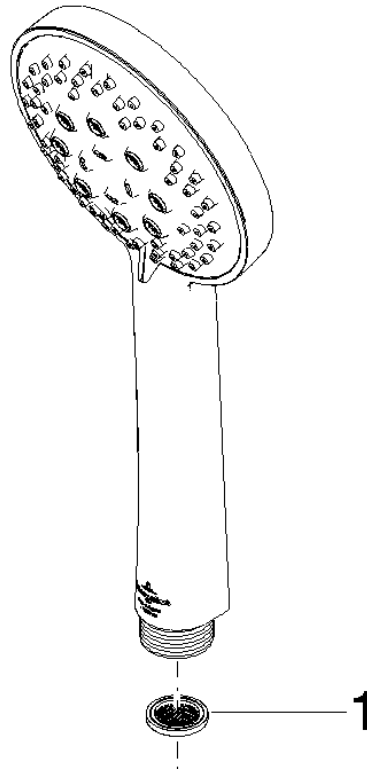

Handbrause 7,6 l/min - Chrom

SERIENNEUTRAL

28 014 969 Produktversion ab 09.03.2015

- Brausekopf Ø 100 mm
- Dreifach bzw. fünffach verstellbar: Normalstrahl, Softstrahl, Massagestrahl
- mit Antikalk-System
- Anschluss 1/2"
- Durchfluss max. 7,6 l/min

Eigensicher gegen Rückfließen.

	Chrom	28 014 969-00
	Weiß matt	28 014 969-10
	Schwarz matt	28 014 969-33
	Champagne (22kt Gold)	28 014 969-47

Handbrause 7,6 l/min - Chrom

SERIENNEUTRAL

28 014 969 Produktversion ab 09.03.2015
mm [inches]

Durchflussdiagramm

Handbrause 7,6 l/min - Chrom

SERIENNEUTRAL

28 014 969 Produktversion ab 09.03.2015

Ersatzteile für die
anderen
Oberflächenvarianten
finden Sie hier: Weiß
matt

Ersatzteilstückliste

Nr.	Artikelnummer	Benennung	Verbaumenge	Lieferzeit
1	09 23 01 039 90	Siebichtung Ø 19 x 5,5 mm -	1,00	2