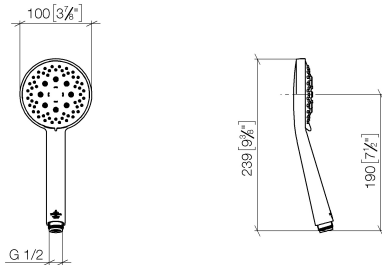

Handbrause 7,6 l/min - Chrom

SERIENNEUTRAL

28 014 969 Produktversion ab 09.03.2015

- Brausekopf Ø 100 mm
- Dreifach bzw. fünffach verstellbar: Normalstrahl, Softstrahl, Massagestrahl
- mit Antikalk-System
- Anschluss 1/2"
- Durchfluss max. 7,6 l/min

Eigensicher gegen Rückfließen.

	Chrom	28 014 969-00
	Weiß matt	28 014 969-10
	Schwarz matt	28 014 969-33
	Champagne (22kt Gold)	28 014 969-47

Handbrause 7,6 l/min - Chrom

SERIENNEUTRAL

28 014 969 Produktversion ab 09.03.2015
mm [inches]

Durchflussdiagramm

Handbrause 7,6 l/min - Chrom

SERIENNEUTRAL

28 014 969 Produktversion ab 09.03.2015

Ersatzteile für die
anderen
Oberflächenvarianten
finden Sie hier: Weiß
matt

Ersatzteilstückliste

Nr.	Artikelnummer	Benennung	Verbaumenge	Lieferzeit
1	09 23 01 039 90	Siebichtung Ø 19 x 5,5 mm -	1,00	2