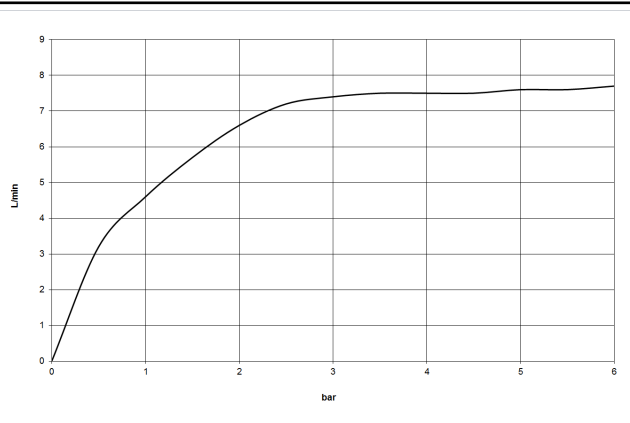

Handbrause 7,6 l/min - Chrom

SERIENNEUTRAL

28 014 969 Produktversion ab 09.03.2015

- Brausekopf Ø 100 mm
- Dreifach bzw. fünffach verstellbar: Normalstrahl, Softstrahl, Massagestrahl
- mit Antikalk-System
- Anschluss 1/2"
- Durchfluss max. 7,6 l/min

Eigensicher gegen Rückfließen.

	Chrom	28 014 969-00
	Weiß matt	28 014 969-10
	Schwarz matt	28 014 969-33
	Champagne (22kt Gold)	28 014 969-47

Handbrause 7,6 l/min - Chrom

SERIENNEUTRAL

28 014 969 Produktversion ab 09.03.2015
mm [inches]

Durchflussdiagramm

Handbrause 7,6 l/min - Chrom

SERIENNEUTRAL

28 014 969 Produktversion ab 09.03.2015

Ersatzteile für die
anderen
Oberflächenvarianten
finden Sie hier: Weiß
matt

Ersatzteilstückliste

Nr.	Artikelnummer	Benennung	Verbaumenge	Lieferzeit
1	09 23 01 039 90	Siebichtung Ø 19 x 5,5 mm -	1,00	2