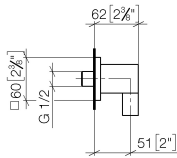

28 450 980 Produktversion ab 02.03.2021

- Brauseabgang 3/8"
- Rosette 60 x 60 mm
- Anschluss 1/2"

Eigensicher gegen Rückfließen.

	Champagne (22kt Gold)	28 450 980-47
	Chrom	28 450 980-00
	Chrom	28 450 980-00 0000
	Platin gebürstet	28 450 980-06
	Platin	28 450 980-08
	Messing (23kt Gold)	28 450 980-09
	Dark Brass matt	28 450 980-16
	Dark Bronze matt	28 450 980-17
	Dark Chrome	28 450 980-19
	Light Gold	28 450 980-26
	Light Gold gebürstet	28 450 980-27
	Messing gebürstet (23kt Gold)	28 450 980-28
	Schwarz matt	28 450 980-33
	Bronze gebürstet	28 450 980-42
	Champagne gebürstet (22kt Gold)	28 450 980-46
	Cyprum	28 450 980-49
	Chrom gebürstet	28 450 980-93
	Dark Platinum gebürstet	28 450 980-99

### Empfohlenes Zubehör

**UP-Wandwinkel -**

35 085 970 90

- Min. Einbautiefe 90 mm
- Max. Einbautiefe 163 mm

28 450 980 Produktversion ab 02.03.2021

mm [inches]

Durchflussdiagramm

Codes & Standards

### Zertifikate

Belgaqua\_22\_280\_2 WRAS\_2310

**Ersatzteilstückliste**

Nr.	Artikelnummer	Benennung	Verbaumenge	Lieferzeit
13	90 21 02 069 00-47	Haube / Hülse - Champagne (22kt Gold)	1,00	30
7	09 31 11 026 90	Kegelkerbstift Ø 5 x12 mm -	1,00	2
4	09 14 10 008 90	O-Ring 10,0 x 2,0 mm -	1,00	2
8	09 27 82 006-47	Rosette für Wandanschlussbogen 60 x 60 x 9 mm - Champagne (22kt Gold)	1,00	30
2	90 23 01 141 00 90	Rückflussverhinderer -	1,00	2
12	09 24 03 107 20 90	Nippel Ø 20 x 21,5 mm -	1,00	2
9	09 11 03 046-47	Zubehör - Champagne (22kt Gold)	1,00	30
6	09 30 30 054 90	Befestigung Zylinderschraube mit Innensechskant mit niedrigem Kopf M4 x 10 mm -	1,00	2
11	90 14 10 077 00 90	O-Ring EPDM 70 12,0 x 2,0 mm -	1,00	2
5	09 14 10 142 90	O-Ring 47,3 x 1,78 mm -	1,00	2
10	09 31 11 005 90	Befestigung Gewindestift mit Innensechskant mit Zapfen M5 x 10 mm -	1,00	2
3	09 24 03 116 20 90	Nippel Ø 21 x 50 mm -	1,00	2
1	09 16 01 014 90	Ring Sicherungsring Ø 15 x 1 mm -	1,00	2