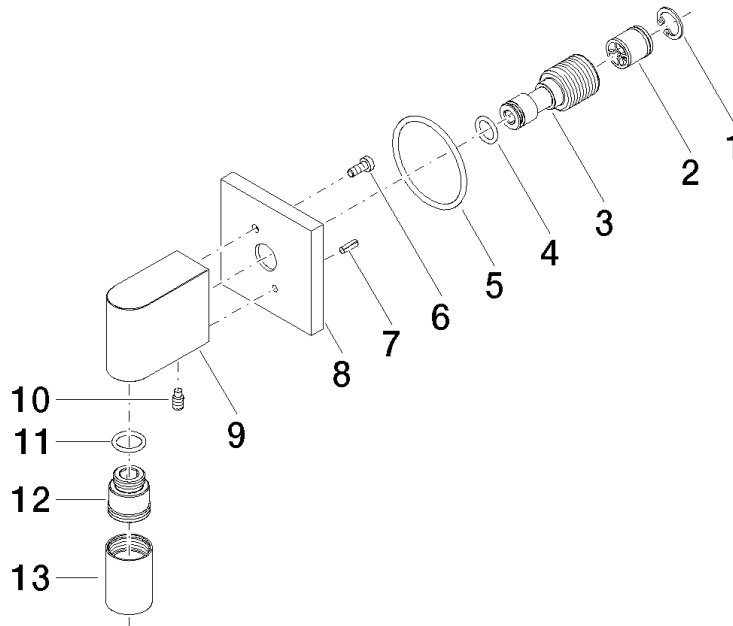

28 450 980 Produktversion ab 02.03.2021

- Brauseabgang 3/8"
- Rosette 60 x 60 mm
- Anschluss 1/2"

Eigensicher gegen Rückfließen.

	Champagne (22kt Gold)	28 450 980-47
	Chrom	28 450 980-00
	Chrom	28 450 980-00 0000
	Platin gebürstet	28 450 980-06
	Platin	28 450 980-08
	Messing (23kt Gold)	28 450 980-09
	Dark Brass matt	28 450 980-16
	Dark Bronze matt	28 450 980-17
	Dark Chrome	28 450 980-19
	Light Gold	28 450 980-26
	Light Gold gebürstet	28 450 980-27
	Messing gebürstet (23kt Gold)	28 450 980-28
	Schwarz matt	28 450 980-33
	Bronze gebürstet	28 450 980-42
	Champagne gebürstet (22kt Gold)	28 450 980-46
	Cyprum	28 450 980-49
	Chrom gebürstet	28 450 980-93
	Dark Platinum gebürstet	28 450 980-99

### Empfohlenes Zubehör

**UP-Wandwinkel -**

35 085 970 90

- Min. Einbautiefe 90 mm
- Max. Einbautiefe 163 mm

28 450 980 Produktversion ab 02.03.2021

mm [inches]

Durchflussdiagramm

Codes & Standards

EN 1717

Scottish Water  
Byelaws

UK Water Supply  
Regulations

### Zertifikate

Belgaqua\_22\_280\_2 WRAS\_2310

**Ersatzteilstückliste**

Nr.	Artikelnummer	Benennung	Verbaumenge	Lieferzeit
13	90 21 02 069 00-47	Haube / Hülse - Champagne (22kt Gold)	1,00	30
7	09 31 11 026 90	Kegelkerbstift Ø 5 x12 mm -	1,00	2
4	09 14 10 008 90	O-Ring 10,0 x 2,0 mm -	1,00	2
8	09 27 82 006-47	Rosette für Wandanschlussbogen 60 x 60 x 9 mm - Champagne (22kt Gold)	1,00	30
2	90 23 01 141 00 90	Rückflussverhinderer -	1,00	2
12	09 24 03 107 20 90	Nippel Ø 20 x 21,5 mm -	1,00	2
9	09 11 03 046-47	Zubehör - Champagne (22kt Gold)	1,00	30
6	09 30 30 054 90	Befestigung Zylinderschraube mit Innensechskant mit niedrigem Kopf M4 x 10 mm -	1,00	2
11	90 14 10 077 00 90	O-Ring EPDM 70 12,0 x 2,0 mm -	1,00	2
5	09 14 10 142 90	O-Ring 47,3 x 1,78 mm -	1,00	2
10	09 31 11 005 90	Befestigung Gewindestift mit Innensechskant mit Zapfen M5 x 10 mm -	1,00	2
3	09 24 03 116 20 90	Nippel Ø 21 x 50 mm -	1,00	2
1	09 16 01 014 90	Ring Sicherungsring Ø 15 x 1 mm -	1,00	2