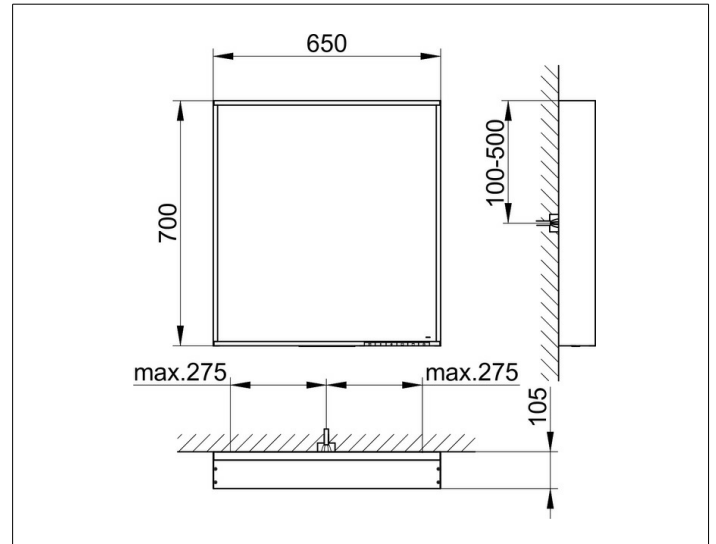

X-Line
3329818200 Lichtspiegel

PRODUKT

ZEICHNUNG

EEK: C , 30 kWh/1000h

OBERFLÄCHE

cashmere

ABMESSUNG

650 x 700 x 105 mm