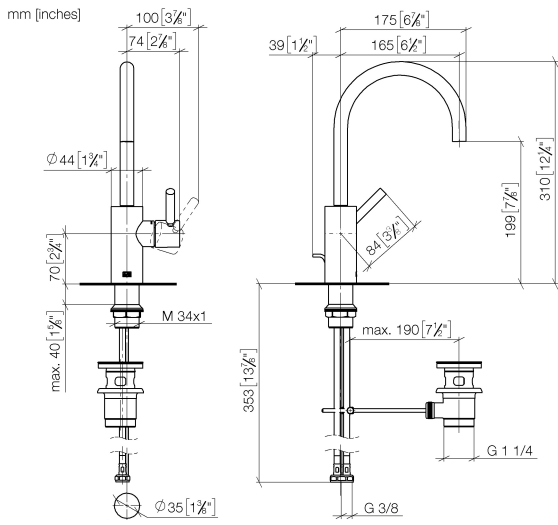

33 560 661

- Auslaufvariante mit Biegeradius von 180 °
- Ausladung 165 mm
- schwenkbarer Auslauf 360°
- runder luftangereicherter Strahl
- Armaturenhöhe 310 mm
- Höhe bis Luftsprudler 199 mm
- Bohrungsdurchmesser 35 mm
- 2x Druckschlauch M 8 x 1 eingeschraubt, dichtheitsgeprüft
- Durchfluss max. 5,7 l/min
- bleifrei
- Dieses Produkt leistet einen Beitrag zur Erfüllung der Vorgaben von nachhaltigen Gebäudezertifizierungen, z.B. LEED®, BREEAM®, DGNB

Für den Einsatz an Aufbau-Waschschüsseln.

	Dark Chrome	33 560 661-19
	Chrom	33 560 661-00
	Platin gebürstet	33 560 661-06
	Light Gold	33 560 661-26
	Light Gold gebürstet	33 560 661-27
	Schwarz matt	33 560 661-33
	Bronze gebürstet	33 560 661-42
	Champagne gebürstet (22kt Gold)	33 560 661-46
	Champagne (22kt Gold)	33 560 661-47
	Chrom gebürstet	33 560 661-93
	Dark Platinum gebürstet	33 560 661-99

33 560 661

**Durchflussdiagramm**

**Codes & Standards**

EN 817

## META Waschtisch-Einhandbatterie mit Ablaufgarnitur - Dark Chrome

---

META

33 560 661

Zertifikate

---

DVGW\_DW-  
6506DN0

33 560 661