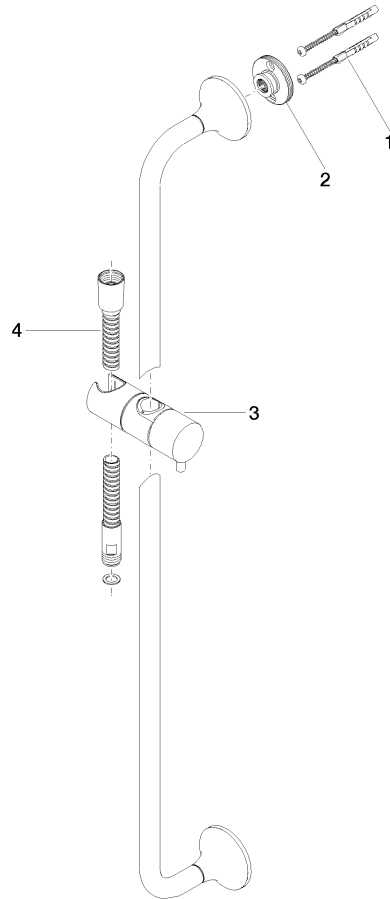

26 413 809 Produktversion ab 01.04.2024

- Wandrohr mit Schieber
- Rosette Ø 60 mm
- Stichmaß 800 mm
- Metallbrauseschlauch 1700 mm mit integriertem Verdrehschutz
- Brauseschlauchanschluss 3/8"
- Rohrdurchmesser 18 mm

Benötigtes Zubehör

	Handbrause - Platin	28 017 979-08
---	----------------------------	---------------

Benötigtes Zubehör

	Handbrause - Platin	28 018 979-08
---	----------------------------	---------------

Benötigtes Zubehör

	Handbrause FlowReduce - Platin	28 012 979-08 0010
---	---------------------------------------	-----------------------

26 413 809 Produktversion ab 01.04.2024

mm [inches]

Codes & Standards

Ersatzteilstückliste

Nr.	Artikelnummer	Benennung	Verbaumenge	Lieferzeit
3	12 580 970-08	Schieber - Platin	1,00	40
1	05 30 31 025 00 90	Befestigung Schraube Halbrundkopf 4,5 x 60 mm -	2,00	2
2	90 17 20 759 00 90	Halter Wandscheibe Ø 45 x 16 mm -	2,00	2
4	28 322 970-08	Metall-Brauseschlauch 1/2" x 3/8" x 1750 mm - Platin	1,00	40