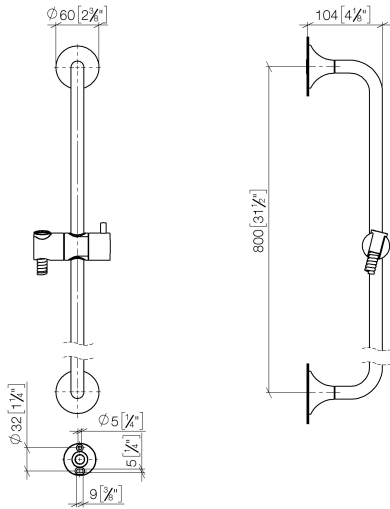

26 413 809 Produktversion ab 01.04.2024

- Wandrohr mit Schieber
- Rosette Ø 60 mm
- Stichmaß 800 mm
- Metallbrauseschlauch 1700 mm mit integriertem Verdrehschutz
- Brauseschlauchanschluss 3/8"
- Rohrdurchmesser 18 mm

Benötigtes Zubehör

	Handbrause - Platin	28 017 979-08
---	----------------------------	---------------

Benötigtes Zubehör

	Handbrause - Platin	28 018 979-08
---	----------------------------	---------------

Benötigtes Zubehör

	Handbrause FlowReduce - Platin	28 012 979-08 0010
---	---------------------------------------	-----------------------

26 413 809 Produktversion ab 01.04.2024

mm [inches]

Codes & Standards

Ersatzteilstückliste

Nr.	Artikelnummer	Benennung	Verbaumenge	Lieferzeit
3	12 580 970-08	Schieber - Platin	1,00	40
1	05 30 31 025 00 90	Befestigung Schraube Halbrundkopf 4,5 x 60 mm -	2,00	2
2	90 17 20 759 00 90	Halter Wandscheibe Ø 45 x 16 mm -	2,00	2
4	28 322 970-08	Metall-Brauseschlauch 1/2" x 3/8" x 1750 mm - Platin	1,00	40