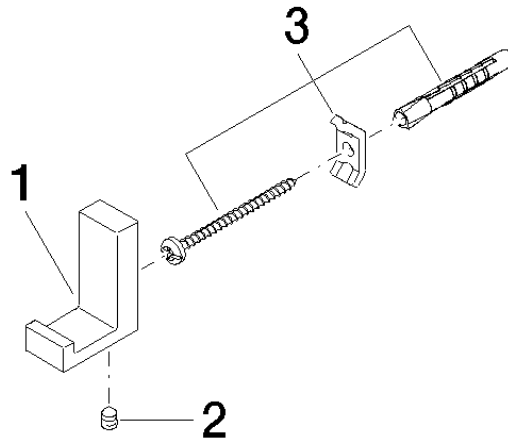

## Haken - Champagne gebürstet (22kt Gold)

SERIENSPEZIFISC

83 251 780 Produktversion ab 12.03.2018

- Breite 19 mm
- Höhe 44 mm
- Ausladung 35 mm

Passt zu LOT

|   |                                 |               |
|---|---------------------------------|---------------|
|    | Champagne gebürstet (22kt Gold) | 83 251 780-46 |
|    | Chrom                           | 83 251 780-00 |
|    | Platin gebürstet                | 83 251 780-06 |
|    | Platin                          | 83 251 780-08 |
|    | Dark Brass matt                 | 83 251 780-16 |
|    | Dark Bronze matt                | 83 251 780-17 |
|    | Dark Chrome                     | 83 251 780-19 |
|    | Messing gebürstet (23kt Gold)   | 83 251 780-28 |
|    | Bronze gebürstet                | 83 251 780-42 |
|   | Champagne (22kt Gold)           | 83 251 780-47 |
|  | Cyprum                          | 83 251 780-49 |
|  | Dark Platinum gebürstet         | 83 251 780-99 |

83 251 780 Produktversion ab 12.03.2018

mm [inches]

83 251 780 Produktversion ab 12.03.2018

Ersatzteile für die  
anderen  
Oberflächenvarianten  
finden Sie hier:  
Chrom

**Ersatzteilstückliste**

| Nr. | Artikelnummer      | Benennung   | Verbaumenge | Lieferzeit |
|-----|--------------------|---|-------------|------------|
| 3   | 05 17 20 716 00 90 | Befestigungssatz 5 x 60 x 5 mm -                        | 1,00        | 2          |
| 1   | 08 18 60 521-46    | Haken 19 x 35 x 44 mm - Champagne gebürstet (22kt Gold) | 1,00        | 60         |
| 2   | 90 31 11 004 00 90 | Befestigung -   | 1,00        | 2          |