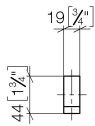

## Haken - Champagne gebürstet (22kt Gold)

SERIENSPEZIFISC

83 251 780 Produktversion ab 12.03.2018

- Breite 19 mm
- Höhe 44 mm
- Ausladung 35 mm

Passt zu LOT

|   |                                 |               |
|---|---------------------------------|---------------|
|    | Champagne gebürstet (22kt Gold) | 83 251 780-46 |
|    | Chrom                           | 83 251 780-00 |
|    | Platin gebürstet                | 83 251 780-06 |
|    | Platin                          | 83 251 780-08 |
|    | Dark Brass matt                 | 83 251 780-16 |
|    | Dark Bronze matt                | 83 251 780-17 |
|    | Dark Chrome                     | 83 251 780-19 |
|    | Messing gebürstet (23kt Gold)   | 83 251 780-28 |
|    | Bronze gebürstet                | 83 251 780-42 |
|   | Champagne (22kt Gold)           | 83 251 780-47 |
|  | Cyprum                          | 83 251 780-49 |
|  | Dark Platinum gebürstet         | 83 251 780-99 |

83 251 780 Produktversion ab 12.03.2018

mm [inches]

83 251 780 Produktversion ab 12.03.2018

Ersatzteile für die  
anderen  
Oberflächenvarianten  
finden Sie hier:  
Chrom

**Ersatzteilstückliste**

| Nr. | Artikelnummer      | Benennung   | Verbaumenge | Lieferzeit |
|-----|--------------------|---|-------------|------------|
| 3   | 05 17 20 716 00 90 | Befestigungssatz 5 x 60 x 5 mm -                        | 1,00        | 2          |
| 1   | 08 18 60 521-46    | Haken 19 x 35 x 44 mm - Champagne gebürstet (22kt Gold) | 1,00        | 60         |
| 2   | 90 31 11 004 00 90 | Befestigung -   | 1,00        | 2          |