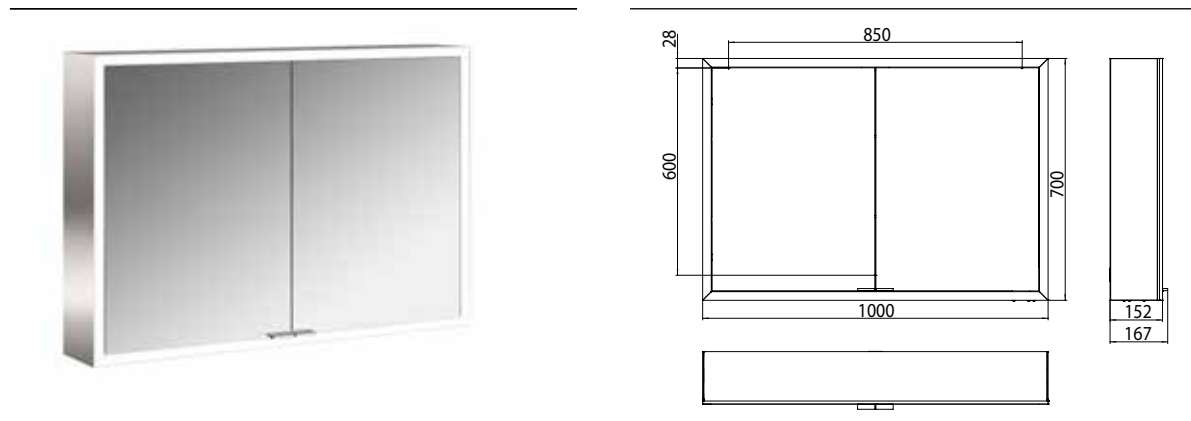

PRODUKTINFORMATION

Lichtspiegelschrank prime, 1.000 mm, 2 Türen, Aufputzmodell, IP 20 aluminium/spiegel

Art.-Nr.9497 060 83

mit Lichtpaket, Seitenwand verspiegelt, mit verspiegelter- oder weißer Glasrückwand, 2 stufenlos einstellbare Ablagen, 2 Türen, 2 Steckdosen und 2 Lichttaster (Helligkeit und Lichtfarbe - kalt/warm - stufenlos dimmbar), Höhe: 700 mm, LED-Beleuchtung rundum