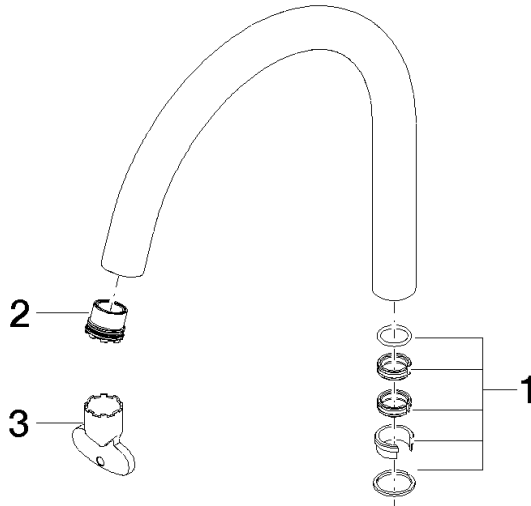

Auslauf für Waschtisch Stand 167 mm, 5,7 l/min. - Chrom

ERSATZTEILE

90 28 22 311 00 Produktversion ab 01.10.2020

Auslauf für Waschtisch Stand 167 mm, 5,7 l/min. - Chrom

ERSATZTEILE

90 28 22 311 00 Produktversion ab 01.10.2020

90 28 22 311 00 Produktversion ab 01.10.2020

Ersatzteile für die
anderen
Oberflächenvarianten
finden Sie hier: Platin
gebürstet

Ersatzteilstückliste

Nr.	Artikelnummer	Benennung	Verbaumenge	Lieferzeit
2	09 29 03 126 90	Luftsprudlereinsatz mit Coin Slot M16,5x1 5,7 l/min. -	1,00	2
3	90 30 09 028 00 90	Montageschlüssel -	1,00	2
1	90 28 10 166 00 90	Dichtungssatz Ø 22 x 50 mm -	1,00	2