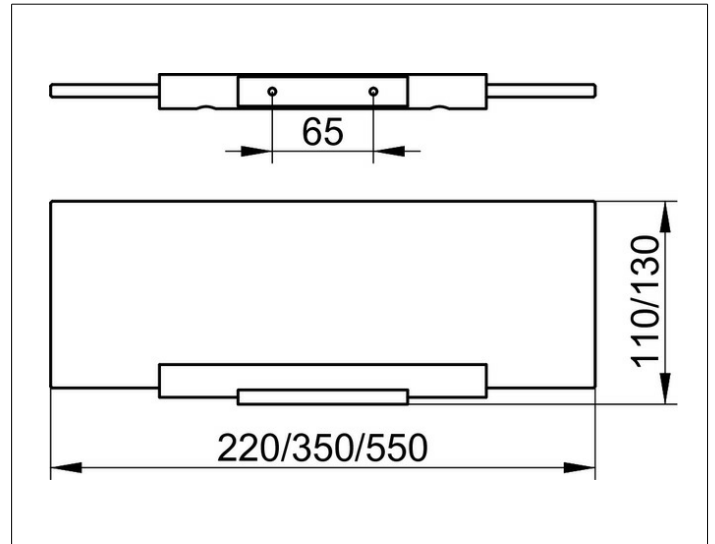

Plan
14910005500 Cristallinglas-Platte

PRODUKT

ZEICHNUNG

PRODUKTBESCHREIBUNG

lose, ohne Grünkante, Unterseite mattiert

ABMESSUNG

550 x 120 x 8 mm

AUSSCHREIBUNGSTEXT

KEUCO PLAN Glasplatte 14910005500
 Hochwertige Cristallinglas-Platte,
 ohne Grünkante, Unterseite mattiert
 passend zur Ablagekonsole Artikel-Nr. 14910
 Breite 550 mm, Tiefe 120 mm, Stärke 8 mm
 Die maximale Ausladung inklusive Ablagekonsole beträgt 130 mm
 Die Ablagekonsole ist separat zu bestellen!