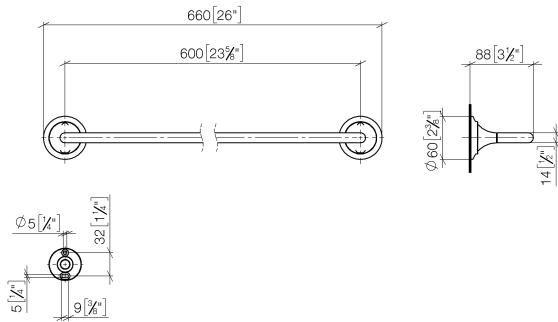

83 060 809 Produktversion ab 29.08.2019

- Stichmaß 600 mm
- Breite 660 mm
- Höhe 60 mm
- Rosette Ø 60 mm
- Ausladung 88 mm

	Champagne (22kt Gold)	83 060 809-47
	Chrom	83 060 809-00
	Platin gebürstet	83 060 809-06
	Platin	83 060 809-08
	Dark Brass matt	83 060 809-16
	Dark Bronze matt	83 060 809-17
	Dark Chrome	83 060 809-19
	Light Gold gebürstet	83 060 809-27
	Messing gebürstet (23kt Gold)	83 060 809-28
	Bronze gebürstet	83 060 809-42
	Champagne gebürstet (22kt Gold)	83 060 809-46
	Dark Platin gebürstet	83 060 809-99

83 060 809 Produktversion ab 29.08.2019

mm [inches]

83 060 809 Produktversion ab 29.08.2019

Ersatzteile für die
anderen
Oberflächenvarianten
finden Sie hier:
Chrom

Ersatzteilstückliste

Nr.	Artikelnummer	Benennung	Verbaumenge	Lieferzeit
1	05 30 31 025 00 90	Befestigung Schraube Halbrundkopf 4,5 x 60 mm -	1,00	2
2	90 17 20 759 00 90	Halter Wandscheibe Ø 45 x 16 mm -	2,00	2