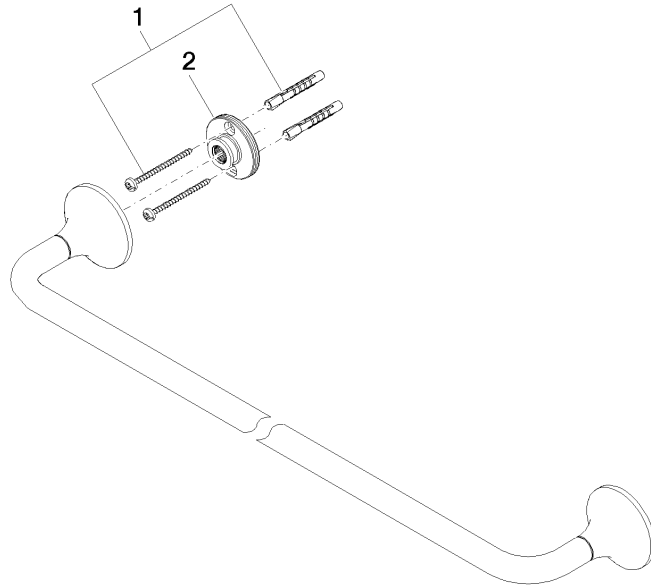

83 060 809 Produktversion ab 29.08.2019

- Stichmaß 600 mm
- Breite 660 mm
- Höhe 60 mm
- Rosette Ø 60 mm
- Ausladung 88 mm

	Champagne (22kt Gold)	83 060 809-47
	Chrom	83 060 809-00
	Platin gebürstet	83 060 809-06
	Platin	83 060 809-08
	Dark Brass matt	83 060 809-16
	Dark Bronze matt	83 060 809-17
	Dark Chrome	83 060 809-19
	Light Gold gebürstet	83 060 809-27
	Messing gebürstet (23kt Gold)	83 060 809-28
	Bronze gebürstet	83 060 809-42
	Champagne gebürstet (22kt Gold)	83 060 809-46
	Dark Platin gebürstet	83 060 809-99

83 060 809 Produktversion ab 29.08.2019

mm [inches]

83 060 809 Produktversion ab 29.08.2019

Ersatzteile für die
anderen
Oberflächenvarianten
finden Sie hier:
Chrom

Ersatzteilstückliste

Nr.	Artikelnummer	Benennung	Verbaumenge	Lieferzeit
1	05 30 31 025 00 90	Befestigung Schraube Halbrundkopf 4,5 x 60 mm -	1,00	2
2	90 17 20 759 00 90	Halter Wandscheibe Ø 45 x 16 mm -	2,00	2