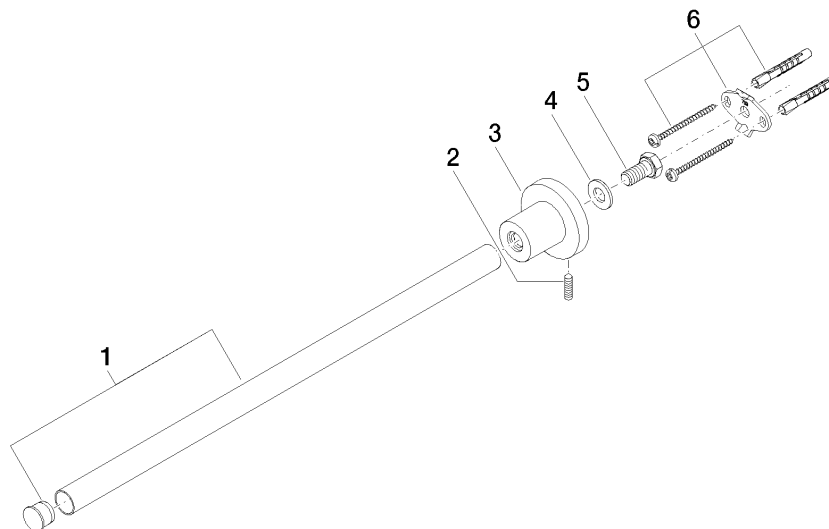

83 211 892 Produktversion ab 01.04.2024

- Rosette Ø 55 mm
- Ausladung 445 mm

	Chrom gebürstet	83 211 892-93
	Chrom	83 211 892-00
	Platin gebürstet	83 211 892-06
	Platin	83 211 892-08
	Weiß matt	83 211 892-10
	Dark Brass matt	83 211 892-16
	Dark Bronze matt	83 211 892-17
	Dark Chrome	83 211 892-19
	Light Gold gebürstet	83 211 892-27
	Messing gebürstet (23kt Gold)	83 211 892-28
	Schwarz matt	83 211 892-33
	Bronze gebürstet	83 211 892-42
	Champagne gebürstet (22kt Gold)	83 211 892-46
	Champagne (22kt Gold)	83 211 892-47
	Dark Platinum gebürstet	83 211 892-99

83 211 892 Produktversion ab 01.04.2024

mm [inches]

83 211 892 Produktversion ab 01.04.2024

Ersatzteile für die
anderen
Oberflächenvarianten
finden Sie hier:
Chrom

Ersatzteilstückliste

Nr.	Artikelnummer	Benennung	Verbaumenge	Lieferzeit
2	04 31 11 113 00 90	Befestigung Gewindestift M5 x 12 mm -	1,00	2
3	08 17 89 505-93	Halter universal 60 x 100 x 60 mm - Chrom gebürstet	1,00	20
5	09 30 30 071 90	Befestigung Sechskantschraube mit Gewinde bis Kopf M10 x 20 mm -	1,00	2
1	90 28 22 540 89-93	Halter Ø 18 x 403 mm - Chrom gebürstet	1,00	20
6	05 17 20 739 00 90	Befestigungssatz 150 x 65 x 10 mm -	1,00	2
4	09 30 11 046 90	Unterlegscheibe Ø 10,5 -	1,00	2