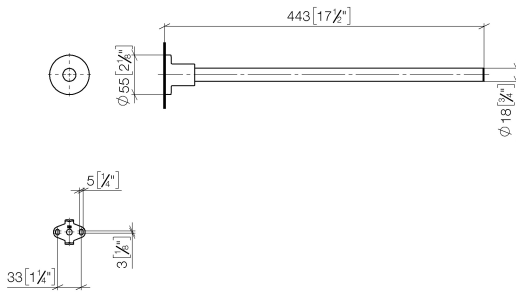

83 211 892 Produktversion ab 01.04.2024

- Rosette Ø 55 mm
- Ausladung 445 mm

	Chrom gebürstet	83 211 892-93
	Chrom	83 211 892-00
	Platin gebürstet	83 211 892-06
	Platin	83 211 892-08
	Weiß matt	83 211 892-10
	Dark Brass matt	83 211 892-16
	Dark Bronze matt	83 211 892-17
	Dark Chrome	83 211 892-19
	Light Gold gebürstet	83 211 892-27
	Messing gebürstet (23kt Gold)	83 211 892-28
	Schwarz matt	83 211 892-33
	Bronze gebürstet	83 211 892-42
	Champagne gebürstet (22kt Gold)	83 211 892-46
	Champagne (22kt Gold)	83 211 892-47
	Dark Platinum gebürstet	83 211 892-99

83 211 892 Produktversion ab 01.04.2024

mm [inches]

83 211 892 Produktversion ab 01.04.2024

Ersatzteile für die
anderen
Oberflächenvarianten
finden Sie hier:
Chrom

Ersatzteilstückliste

Nr.	Artikelnummer	Benennung	Verbaumenge	Lieferzeit
2	04 31 11 113 00 90	Befestigung Gewindestift M5 x 12 mm -	1,00	2
3	08 17 89 505-93	Halter universal 60 x 100 x 60 mm - Chrom gebürstet	1,00	20
5	09 30 30 071 90	Befestigung Sechskantschraube mit Gewinde bis Kopf M10 x 20 mm -	1,00	2
1	90 28 22 540 89-93	Halter Ø 18 x 403 mm - Chrom gebürstet	1,00	20
6	05 17 20 739 00 90	Befestigungssatz 150 x 65 x 10 mm -	1,00	2
4	09 30 11 046 90	Unterlegscheibe Ø 10,5 -	1,00	2