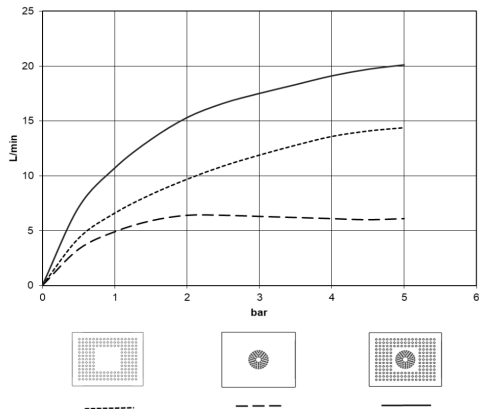

Regenbrause für Deckenanbindung mit Licht 300 x 240 mm - Weiß matt

MEM

28 042 980

Passt zu: MEM, LULU, CL-1, IMO, CYO

Regenbrause für Deckenanbindung mit Licht 300 x 240 mm - Weiß matt

MEM

28 042 980

28 042 980

Durchflussdiagramm

Zertifikate

LGA_38

28 042 980

Produktversion von 5/1/2022

Regenbrause für Deckenanbindung mit Licht 300 x 240 mm - Weiß matt

MEM

28 042 980