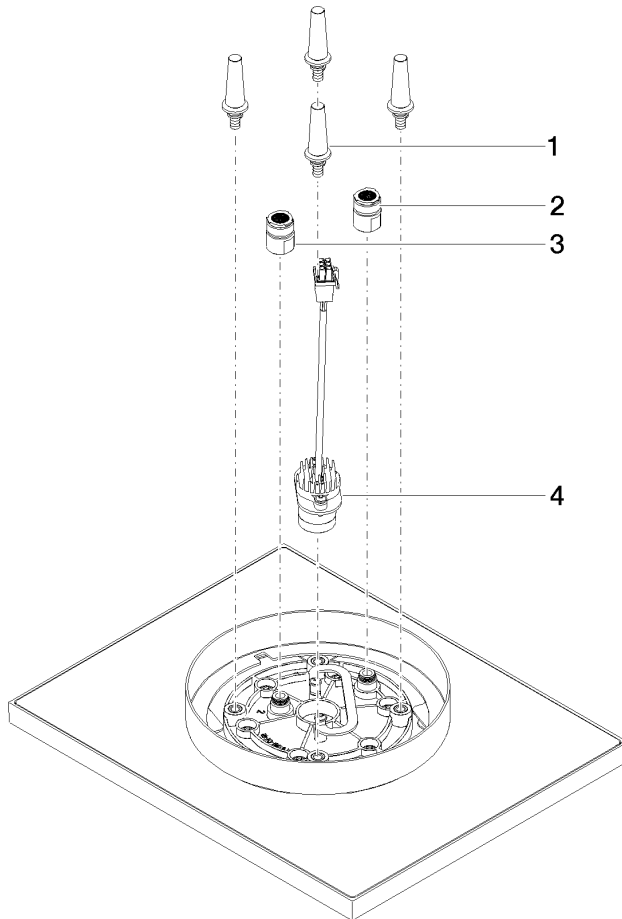

Regenbrause für Deckenanbindung mit Licht 300 x 240 mm - Weiß matt

MEM

28 042 980

Passt zu: MEM, LULU, CL-1, IMO, CYO

Regenbrause für Deckenanbindung mit Licht 300 x 240 mm - Weiß matt

MEM

28 042 980

28 042 980

Durchflussdiagramm

Zertifikate

LGA_38

28 042 980

Produktversion von 5/1/2022

Regenbrause für Deckenanbindung mit Licht 300 x 240 mm - Weiß matt

MEM

28 042 980

Ersatzteilstückliste

Produktversion von 5/1/2022

Nr.	Artikelnummer	Benennung	Verbaumenge	Lieferzeit
	90 17 20 263 00 90	Befestigungssatz -	4	2