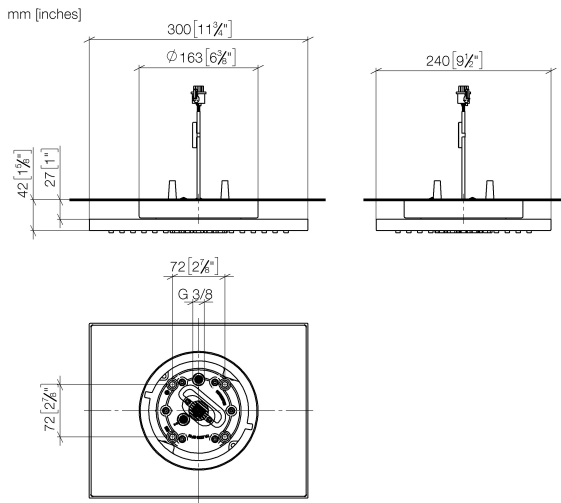

Regenbrause für Deckenanbindung mit Licht 300 x 240 mm - Weiß matt

MEM

28 042 980

Passt zu: MEM, LULU, CL-1, IMO, CYO

Regenbrause für Deckenanbindung mit Licht 300 x 240 mm - Weiß matt

MEM

28 042 980

28 042 980

Durchflussdiagramm

Zertifikate

LGA_38

28 042 980

Produktversion von 5/1/2022

Regenbrause für Deckenanbindung mit Licht 300 x 240 mm - Weiß matt

MEM

28 042 980

Ersatzteilstückliste

Produktversion von 5/1/2022

Nr.	Artikelnummer	Benennung	Verbaumenge	Lieferzeit
	90 17 20 263 00 90	Befestigungssatz -	4	2