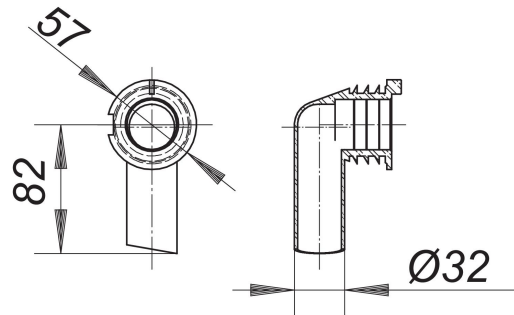

## WE-Geruchsverschluss zu 300, 310

Artikelnummer: 143020

GTIN: 4001636143020

Rabattgruppe: 1

### Beschreibung:

WE-Geruchsverschluss zu 300, 310

Ersatzteil zu den Wandeinbau-Siphons 300 und 310