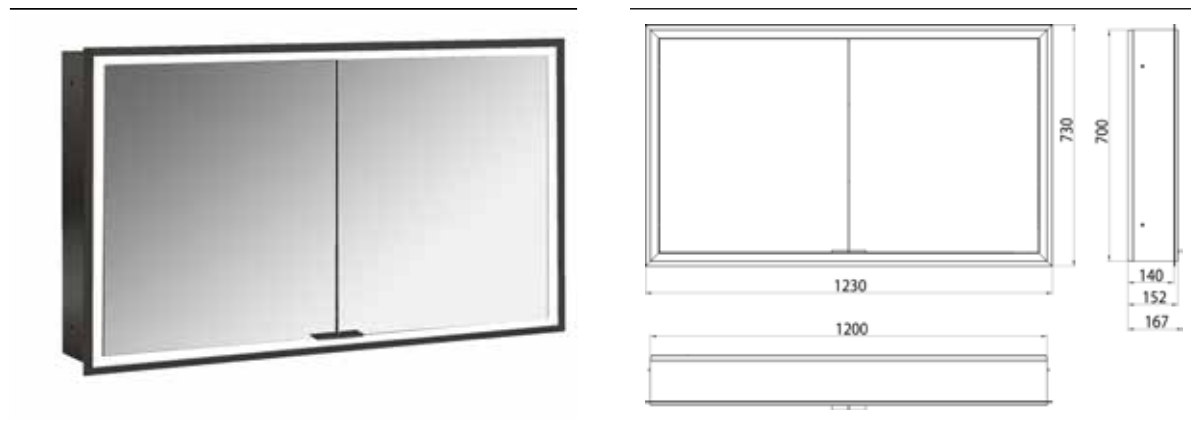

## PRODUKTINFORMATION

Lichtspiegelschrank prime, 1.200 mm, 2 Türen, Unterputzmodell, IP 20 schwarz/spiegel

Art.-Nr.9497 133 94

mit Lichtpaket, mit verspiegelter Glasrückwand, 2 stufenlos einstellbare Ablagen, 2 Türen, 2 Steckdosen und 2 Lichttaster (Helligkeit und Lichtfarbe - kalt/warm - stufenlos dimmbar), Höhe: 730 mm, LED-Beleuchtung rundum