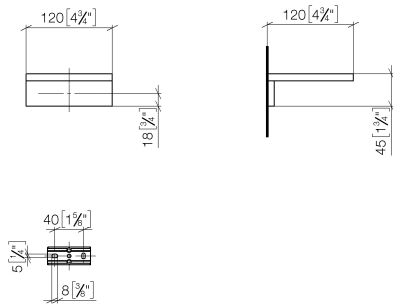

83 410 780

- Breite 120 mm
- Höhe 45 mm
- Ausladung 120 mm

	Champagne gebürstet (22kt Gold)	83 410 780-46
	Chrom	83 410 780-00
	Platin gebürstet	83 410 780-06
	Platin	83 410 780-08
	Dark Brass matt	83 410 780-16
	Dark Bronze matt	83 410 780-17
	Dark Chrome	83 410 780-19
	Messing gebürstet (23kt Gold)	83 410 780-28
	Bronze gebürstet	83 410 780-42
	Champagne (22kt Gold)	83 410 780-47
	Cyprum	83 410 780-49
	Dark Platinum gebürstet	83 410 780-99

83 410 780

mm [inches]

83 410 780

Ersatzteile für die
anderen
Oberflächenvarianten
finden Sie hier:
Chrom

Ersatzteilstückliste

Nr.	Artikelnummer	Benennung	Verbaumenge	Lieferzeit
3	90 31 11 112 00 90	Befestigung Gewindestift M5 x 6 mm -	1,00	2
4	90 30 11 029 00 90	Anschluss Federring Ø 4 -	2,00	2
5	09 30 30 069 90	Befestigung Zylinderschraube mit Innensechskant niedriger Kopf M4 x 16 mm -	2,00	2
6	05 17 20 718 00 90	Befestigungssatz 30 x 70 x 5 mm -	1,00	2
2	08 17 78 507-46	Halter für Seifenschale 120 x 35 x 10 mm - Champagne gebürstet (22kt Gold)	1,00	30
1	08 17 78 601-46	Seifenschale 120 x 120 x 10 mm - Champagne gebürstet (22kt Gold)	1,00	30