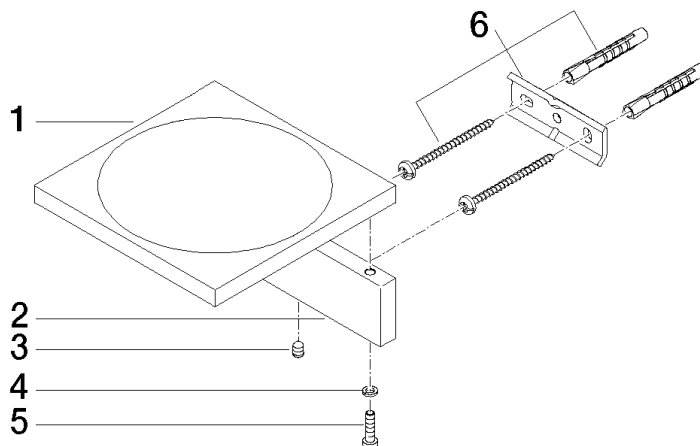

83 410 780

- Breite 120 mm
- Höhe 45 mm
- Ausladung 120 mm

	Champagne gebürstet (22kt Gold)	83 410 780-46
	Chrom	83 410 780-00
	Platin gebürstet	83 410 780-06
	Platin	83 410 780-08
	Dark Brass matt	83 410 780-16
	Dark Bronze matt	83 410 780-17
	Dark Chrome	83 410 780-19
	Messing gebürstet (23kt Gold)	83 410 780-28
	Bronze gebürstet	83 410 780-42
	Champagne (22kt Gold)	83 410 780-47
	Cyprum	83 410 780-49
	Dark Platinum gebürstet	83 410 780-99

83 410 780

mm [inches]

83 410 780

Ersatzteile für die
anderen
Oberflächenvarianten
finden Sie hier:
Chrom

Ersatzteilstückliste

Nr.	Artikelnummer	Benennung	Verbaumenge	Lieferzeit
3	90 31 11 112 00 90	Befestigung Gewindestift M5 x 6 mm -	1,00	2
4	90 30 11 029 00 90	Anschluss Federring Ø 4 -	2,00	2
5	09 30 30 069 90	Befestigung Zylinderschraube mit Innensechskant niedriger Kopf M4 x 16 mm -	2,00	2
6	05 17 20 718 00 90	Befestigungssatz 30 x 70 x 5 mm -	1,00	2
2	08 17 78 507-46	Halter für Seifenschale 120 x 35 x 10 mm - Champagne gebürstet (22kt Gold)	1,00	30
1	08 17 78 601-46	Seifenschale 120 x 120 x 10 mm - Champagne gebürstet (22kt Gold)	1,00	30