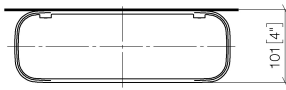

83 482 970 Produktversion ab 01.10.2023

- Breite 300 mm
- Höhe 26 mm
- Ausladung 100 mm
- ohne Gittereinsatz

	Champagne gebürstet (22kt Gold)	83 482 970-46
	Chrom	83 482 970-00
	Platin gebürstet	83 482 970-06
	Platin	83 482 970-08
	Weiß matt	83 482 970-10
	Dark Brass matt	83 482 970-16
	Dark Bronze matt	83 482 970-17
	Dark Chrome	83 482 970-19
	Light Gold	83 482 970-26
	Light Gold gebürstet	83 482 970-27
	Messing gebürstet (23kt Gold)	83 482 970-28
	Schwarz matt	83 482 970-33
	Bronze gebürstet	83 482 970-42
	Champagne (22kt Gold)	83 482 970-47
	Chrom gebürstet	83 482 970-93
	Dark Platinum gebürstet	83 482 970-99

Benötigtes Zubehör

Gittereinsatz - Schwarz matt 82 482 970-33
 ●Gittereinsätze aus Kunststoff

Benötigtes Zubehör

Gittereinsatz - Cremeweiß 82 482 970-51
 ●Gittereinsätze aus Kunststoff

Benötigtes Zubehör

Gittereinsatz - Lichtgrau 82 482 970-52
 ●Gittereinsätze aus Kunststoff

Benötigtes Zubehör

Gittereinsatz - Taupe 82 482 970-53
 ●Gittereinsätze aus Kunststoff

83 482 970 Produktversion ab 01.10.2023

mm [inches]

83 482 970 Produktversion ab 01.10.2023

Ersatzteile für die
anderen
Oberflächenvarianten
finden Sie hier:
Chrom

Ersatzteilstückliste

Nr.	Artikelnummer	Benennung	Verbaumenge	Lieferzeit
2	05 30 31 002 00 90	Befestigung Schraube Halbrundkopf 4,5 x 40 mm -	1,00	2
3	08 17 97 578-46	Halter für Seifenablage 300 x 26,5 x 101 mm - Champagne gebürstet (22kt Gold)	1,00	30
1	90 30 30 520 00-46	Abdeckung für Schraube Spiegelschraube Ø 12 x 8 mm - Champagne gebürstet (22kt Gold)	1,00	30