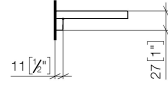

83 482 970 Produktversion ab 01.10.2023

mm [inches]