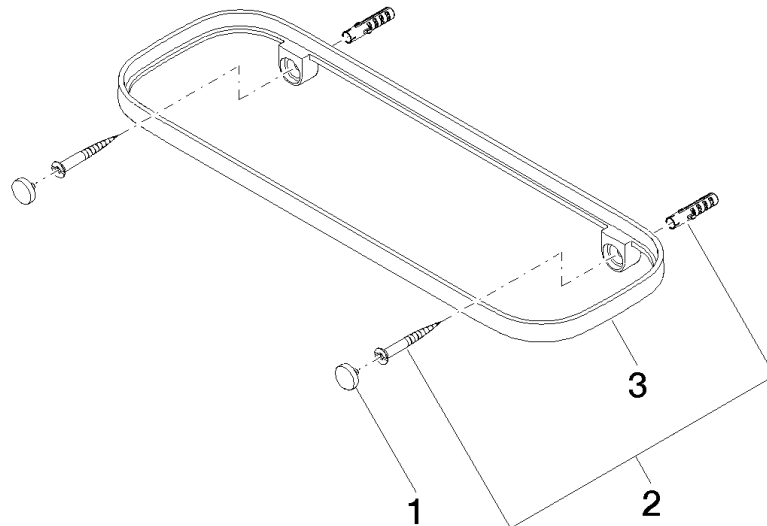

83 482 970 Produktversion ab 01.10.2023

- Breite 300 mm
- Höhe 26 mm
- Ausladung 100 mm
- ohne Gittereinsatz

	Champagne gebürstet (22kt Gold)	83 482 970-46
	Chrom	83 482 970-00
	Platin gebürstet	83 482 970-06
	Platin	83 482 970-08
	Weiß matt	83 482 970-10
	Dark Brass matt	83 482 970-16
	Dark Bronze matt	83 482 970-17
	Dark Chrome	83 482 970-19
	Light Gold	83 482 970-26
	Light Gold gebürstet	83 482 970-27
	Messing gebürstet (23kt Gold)	83 482 970-28
	Schwarz matt	83 482 970-33
	Bronze gebürstet	83 482 970-42
	Champagne (22kt Gold)	83 482 970-47
	Chrom gebürstet	83 482 970-93
	Dark Platinum gebürstet	83 482 970-99

Benötigtes Zubehör

Gittereinsatz - Taupe 82 482 970-53
 ●Gittereinsätze aus Kunststoff

83 482 970 Produktversion ab 01.10.2023

mm [inches]

83 482 970 Produktversion ab 01.10.2023

Ersatzteile für die
anderen
Oberflächenvarianten
finden Sie hier:
Chrom

Ersatzteilstückliste

Nr.	Artikelnummer	Benennung	Verbaumenge	Lieferzeit
2	05 30 31 002 00 90	Befestigung Schraube Halbrundkopf 4,5 x 40 mm -	1,00	2
3	08 17 97 578-46	Halter für Seifenablage 300 x 26,5 x 101 mm - Champagne gebürstet (22kt Gold)	1,00	30
1	90 30 30 520 00-46	Abdeckung für Schraube Spiegelschraube Ø 12 x 8 mm - Champagne gebürstet (22kt Gold)	1,00	30