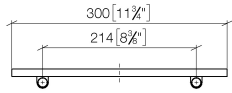

Benötigtes Zubehör

Gittereinsatz - Taupe 82 482 970-53
 ●Gittereinsätze aus Kunststoff

83 482 970 Produktversion ab 01.10.2023

mm [inches]

83 482 970 Produktversion ab 01.10.2023

Ersatzteile für die
anderen
Oberflächenvarianten
finden Sie hier:
Chrom