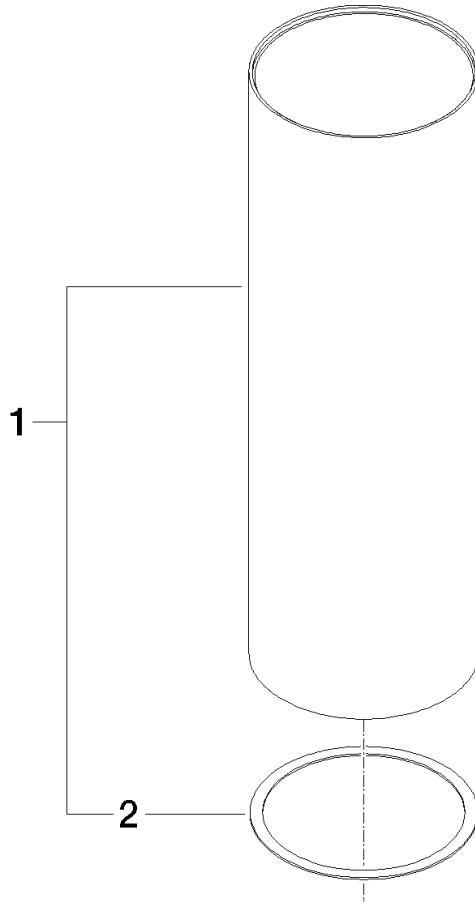

**Gehäuse für Toilettenbürstengarnitur Ø 100 x 311 mm - Dark Platinum  
gebürstet**

ERSATZTEILE

90 23 01 504 00

	Dark Platinum gebürstet	90 23 01 504 00-99
	Chrom	90 23 01 504 00-00
	Platin gebürstet	90 23 01 504 00-06
	Platin	90 23 01 504 00-08
	Dark Brass matt	90 23 01 504 00-16
	Dark Bronze matt	90 23 01 504 00-17
	Dark Chrome	90 23 01 504 00-19
	Light Gold	90 23 01 504 00-26
	Light Gold gebürstet	90 23 01 504 00-27
	Messing gebürstet (23kt Gold)	90 23 01 504 00-28
	Schwarz matt	90 23 01 504 00-33
	Dark Brass gebürstet	90 23 01 504 00-39
	Bronze gebürstet	90 23 01 504 00-42
	Champagne gebürstet (22kt Gold)	90 23 01 504 00-46
	Champagne (22kt Gold)	90 23 01 504 00-47
	Cyprum	90 23 01 504 00-49
	Chrom gebürstet	90 23 01 504 00-93

Gehäuse für Toilettenbürstengarnitur Ø 100 x 311 mm - Dark Platinum  
gebürstet

---

ERSATZTEILE

90 23 01 504 00

Gehäuse für Toilettenbürstengarnitur Ø 100 x 311 mm - Dark Platinum  
gebürstet

---

ERSATZTEILE

90 23 01 504 00

90 23 01 504 00  
Ersatzteile für die  
anderen  
Oberflächenvarianten  
finden Sie hier:  
Chrom

**Ersatzteilstückliste**

Nr.	Artikelnummer	Benennung	Verbaumenge	Lieferzeit
2	08 30 11 524 90	Ring Ø 99 x 1 mm -	1,00	60