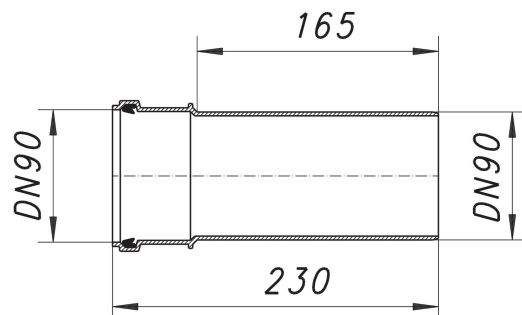

Wand-WC-Verlängerungsstutzen, DN 90

Artikelnummer: 350015

GTIN: 4001636350015

Rabattgruppe: 2

Beschreibung:

Wand-WC-Verlängerungsstutzen, DN 90
passend zu WC-Ablaufstutzen DN 90

Ausführung:

- innen liegende Lippendichtung
- 230 mm lang

Material:

Polypropylen, hochschlagfest, weiß