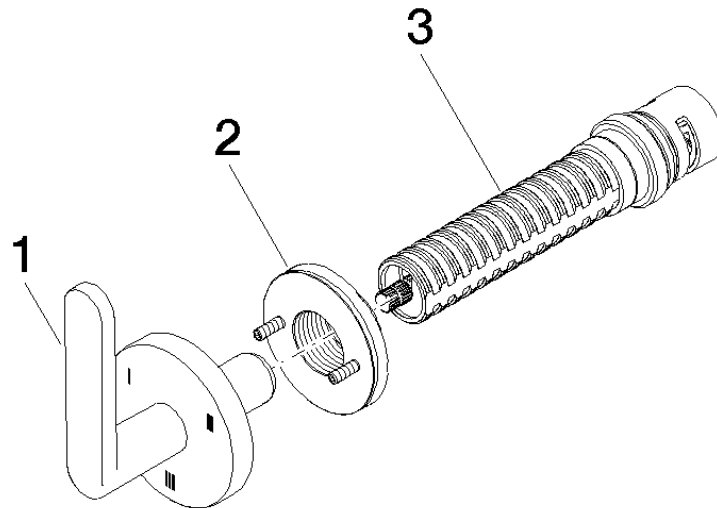

36 210 661 Produktversion ab 01.04.2022

Ersatzteile für die
anderen
Oberflächenvarianten
finden Sie hier:
Chrom

Ersatzteilstückliste

Nr.	Artikelnummer	Benennung	Verbaumenge	Lieferzeit
1	90 20 66 014 02-19	Griff - Dark Chrome	1,00	20
3	90 90 03 303 10 90	Umstellung -	1,00	2
2	90 21 02 181 00 90	Wandscheibe -	1,00	2