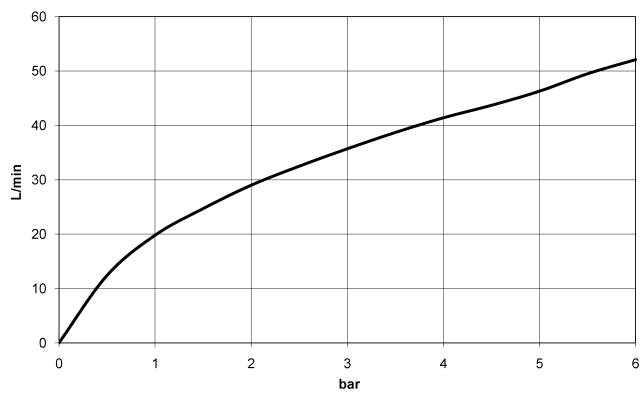

36 210 661 Produktversion ab 01.04.2022

- Drehumstellung
- ohne Rosette
- Griff Ø 60 mm

	Dark Chrome	36 210 661-19
	Chrom	36 210 661-00
	Platin gebürstet	36 210 661-06
	Light Gold	36 210 661-26
	Light Gold gebürstet	36 210 661-27
	Messing gebürstet (23kt Gold)	36 210 661-28
	Schwarz matt	36 210 661-33
	Bronze gebürstet	36 210 661-42
	Champagne gebürstet (22kt Gold)	36 210 661-46
	Champagne (22kt Gold)	36 210 661-47
	Chrom gebürstet	36 210 661-93
	Dark Platinum gebürstet	36 210 661-99

36 210 661 Produktversion ab 01.04.2022

mm [inches]

**Durchflussdiagramm**

**Codes & Standards**

DIN 4109

ISO 3822

Scottish Water  
Byelaws

UK Water Supply  
Regulations