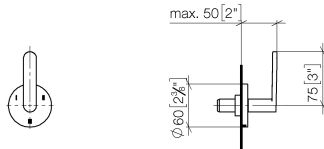

36 210 661 Produktversion ab 01.04.2022

- Drehumstellung
- ohne Rosette
- Griff Ø 60 mm

	Dark Chrome	36 210 661-19
	Chrom	36 210 661-00
	Platin gebürstet	36 210 661-06
	Light Gold	36 210 661-26
	Light Gold gebürstet	36 210 661-27
	Messing gebürstet (23kt Gold)	36 210 661-28
	Schwarz matt	36 210 661-33
	Bronze gebürstet	36 210 661-42
	Champagne gebürstet (22kt Gold)	36 210 661-46
	Champagne (22kt Gold)	36 210 661-47
	Chrom gebürstet	36 210 661-93
	Dark Platinum gebürstet	36 210 661-99

36 210 661 Produktversion ab 01.04.2022

mm [inches]

**Durchflussdiagramm**

**Codes & Standards**

DIN 4109

ISO 3822

Scottish Water  
Byelaws

UK Water Supply  
Regulations