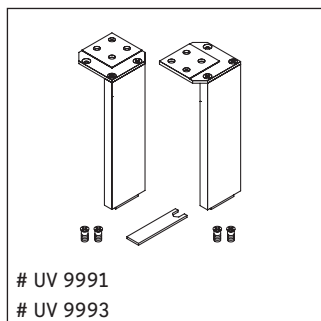

L-Cube

LC 6777

Montageanleitung

Vero Air # 235080

Verwendungshinweise

Die Badmöbelserie entspricht den gültigen Normen und Richtlinien zum Zeitpunkt der Auslieferung und ist für den Einsatz in Bädern konzipiert. Eine direkte Benetzung mit Wasser z. B. beim Duschen ist zu vermeiden.

Technische Verbesserungen und optische Veränderungen an den abgebildeten Produkten behalten wir uns vor.

Best.-Nr. LC6777/17.03.1

Best.-Nr. LC6777/17.03.1