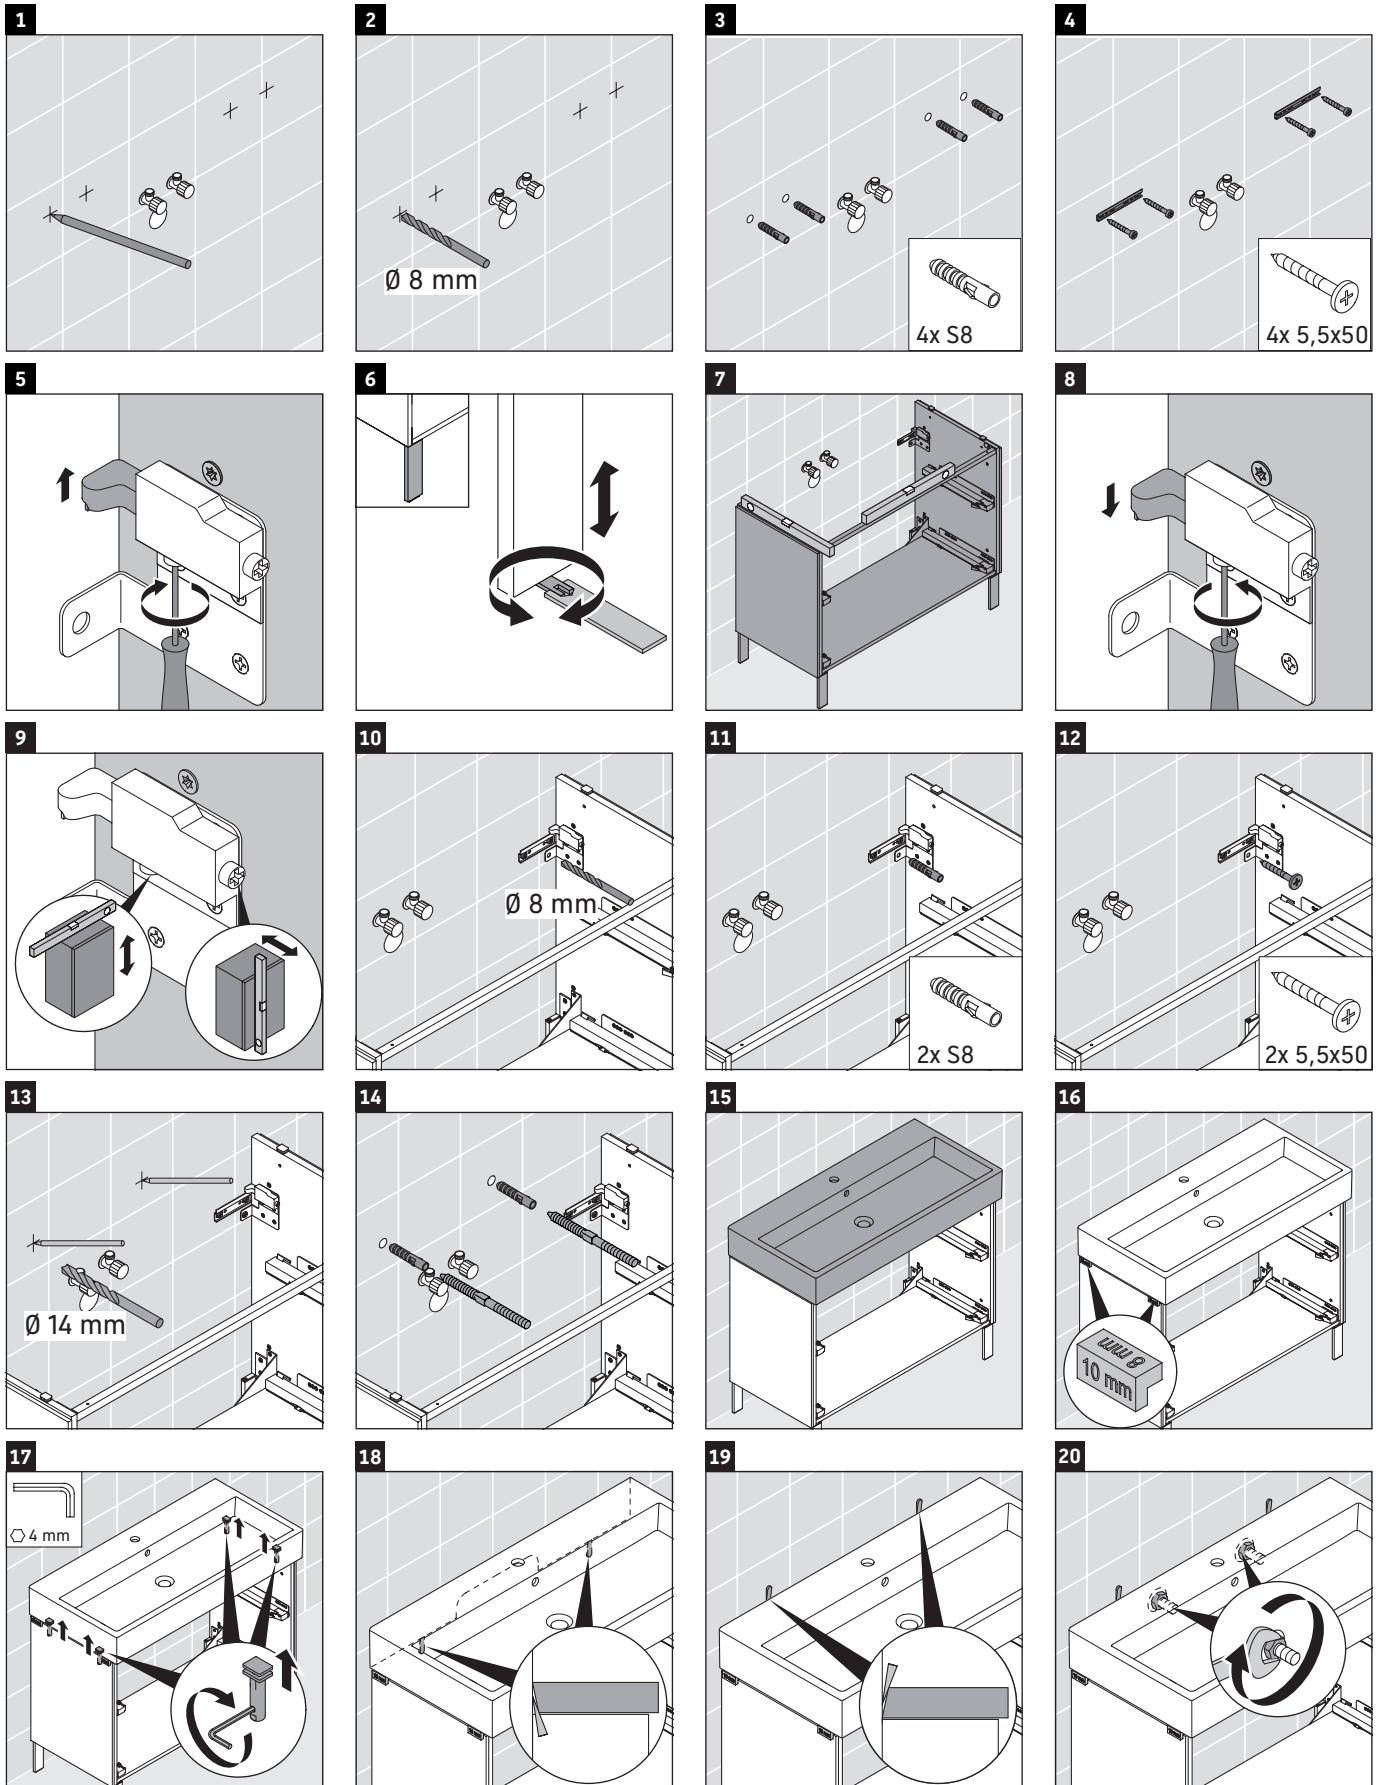

L-Cube

LC 6777

Montageanleitung

Vero Air # 235080

Verwendungshinweise

Die Badmöbelserie entspricht den gültigen Normen und Richtlinien zum Zeitpunkt der Auslieferung und ist für den Einsatz in Bädern konzipiert. Eine direkte Benetzung mit Wasser z. B. beim Duschen ist zu vermeiden.

Technische Verbesserungen und optische Veränderungen an den abgebildeten Produkten behalten wir uns vor.

Best.-Nr. LC6777/17.03.1

Best.-Nr. LC6777/17.03.1