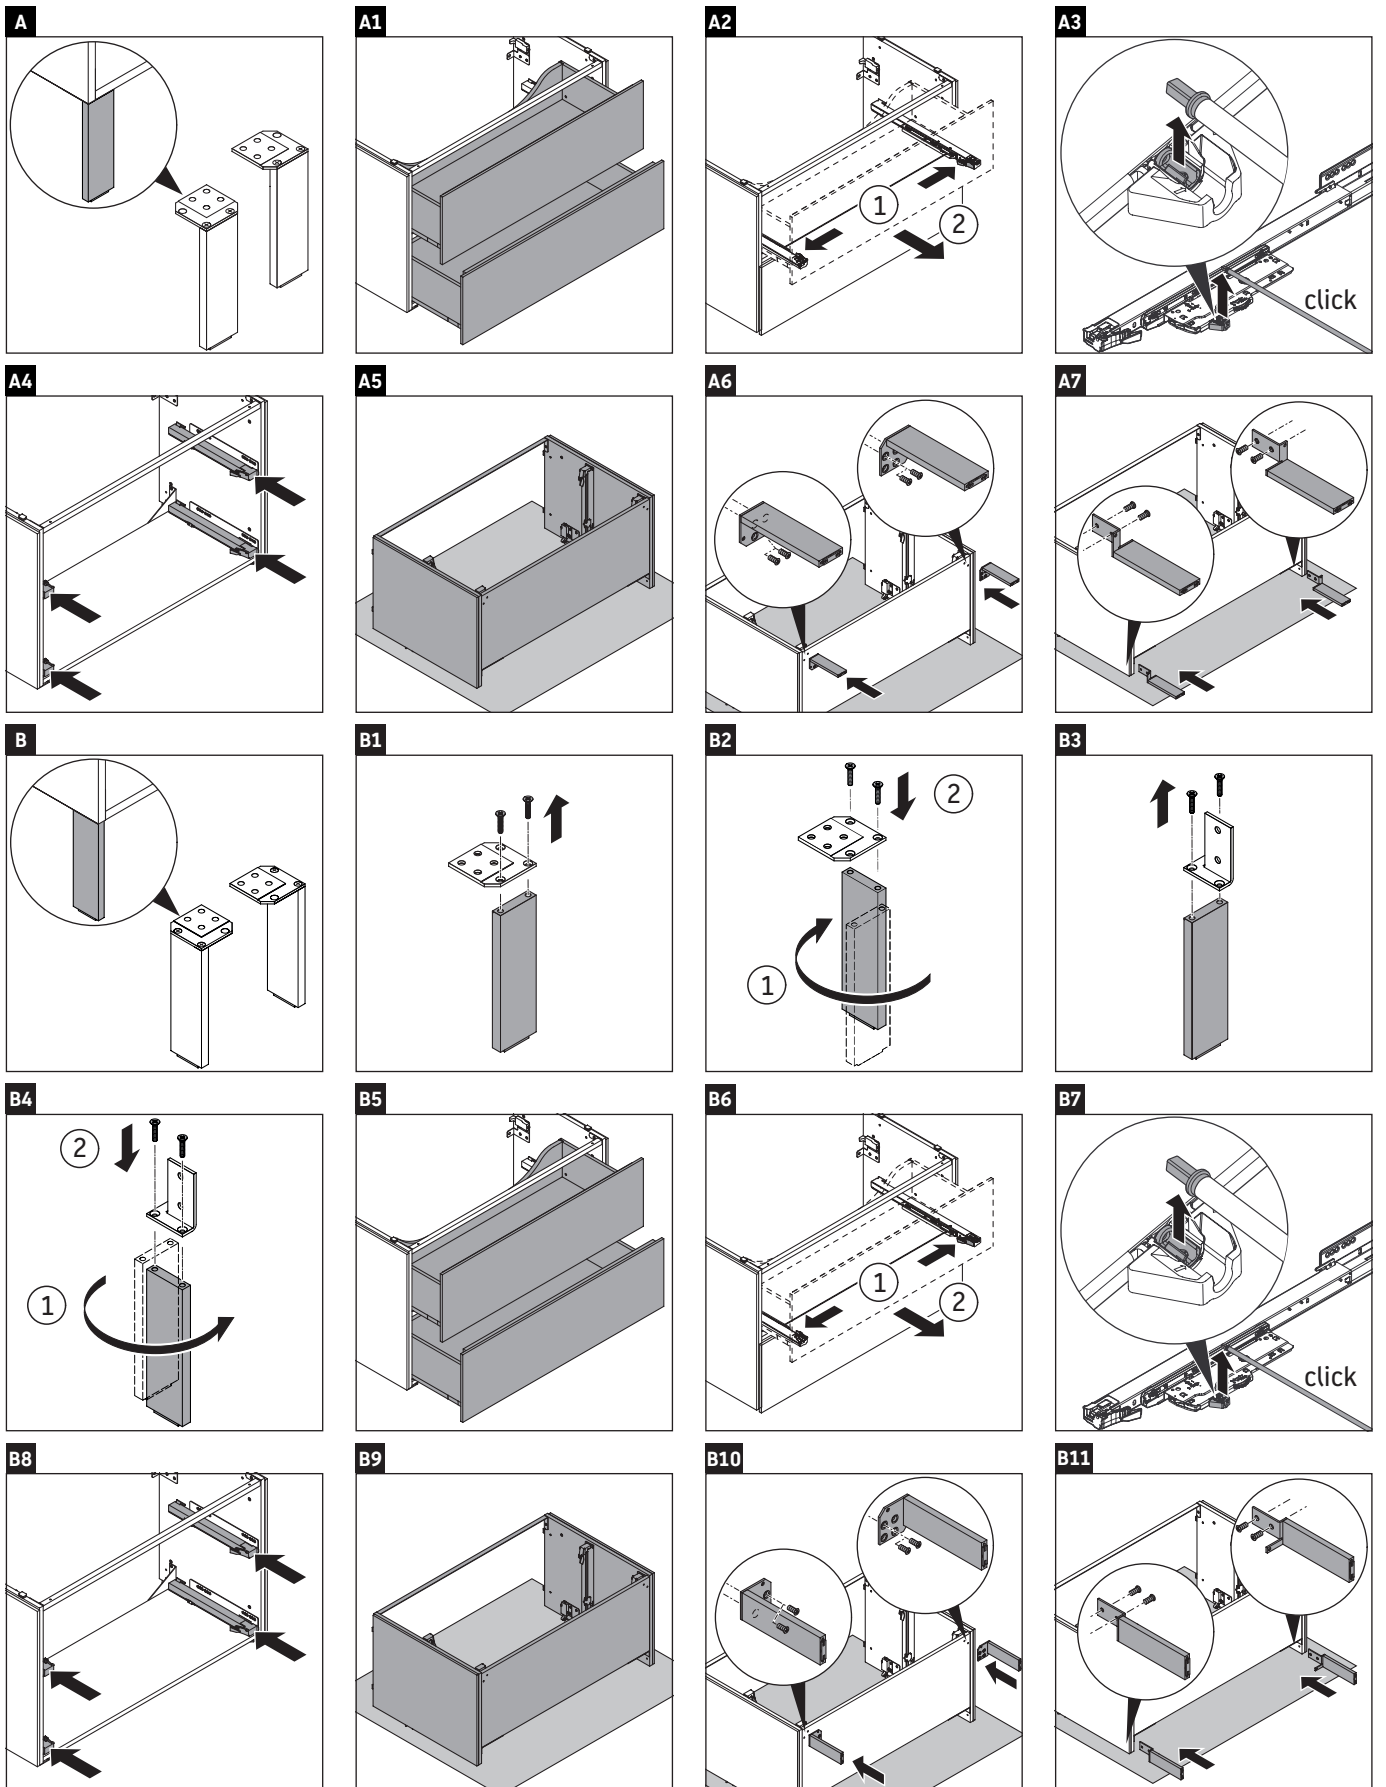

L-Cube

LC 6777

Montageanleitung

Vero Air # 235080

Verwendungshinweise

Die Badmöbelserie entspricht den gültigen Normen und Richtlinien zum Zeitpunkt der Auslieferung und ist für den Einsatz in Bädern konzipiert. Eine direkte Benetzung mit Wasser z. B. beim Duschen ist zu vermeiden.

Technische Verbesserungen und optische Veränderungen an den abgebildeten Produkten behalten wir uns vor.

Best.-Nr. LC6777/17.03.1

Best.-Nr. LC6777/17.03.1