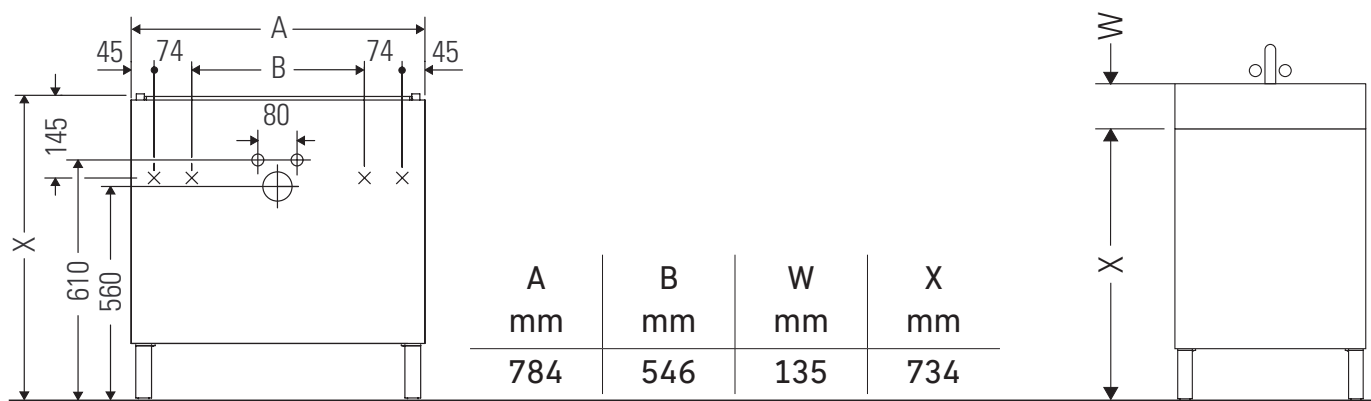

L-Cube

LC 6777

Montageanleitung

Vero Air # 235080

Verwendungshinweise

Die Badmöbelserie entspricht den gültigen Normen und Richtlinien zum Zeitpunkt der Auslieferung und ist für den Einsatz in Bädern konzipiert. Eine direkte Benetzung mit Wasser z. B. beim Duschen ist zu vermeiden.

Technische Verbesserungen und optische Veränderungen an den abgebildeten Produkten behalten wir uns vor.

Best.-Nr. LC6777/17.03.1

Best.-Nr. LC6777/17.03.1