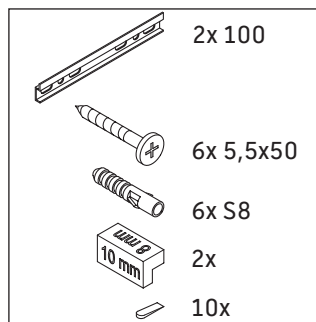

L-Cube

LC 6777

Montageanleitung

Vero Air # 235080

Verwendungshinweise

Die Badmöbelserie entspricht den gültigen Normen und Richtlinien zum Zeitpunkt der Auslieferung und ist für den Einsatz in Bädern konzipiert. Eine direkte Benetzung mit Wasser z. B. beim Duschen ist zu vermeiden.