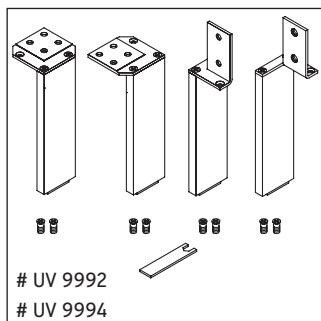

L-Cube

LC 6777

Montageanleitung

Vero Air # 235080

Verwendungshinweise

Die Badmöbelserie entspricht den gültigen Normen und Richtlinien zum Zeitpunkt der Auslieferung und ist für den Einsatz in Bädern konzipiert. Eine direkte Benetzung mit Wasser z. B. beim Duschen ist zu vermeiden.

Technische Verbesserungen und optische Veränderungen an den abgebildeten Produkten behalten wir uns vor.

Best.-Nr. LC6777/17.03.1

Best.-Nr. LC6777/17.03.1