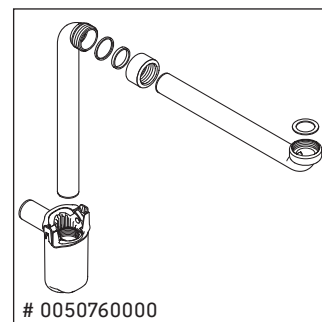

L-Cube

LC 6777

Montageanleitung

Vero Air # 235080

Verwendungshinweise

Die Badmöbelserie entspricht den gültigen Normen und Richtlinien zum Zeitpunkt der Auslieferung und ist für den Einsatz in Bädern konzipiert. Eine direkte Benetzung mit Wasser z. B. beim Duschen ist zu vermeiden.

Technische Verbesserungen und optische Veränderungen an den abgebildeten Produkten behalten wir uns vor.

Best.-Nr. LC6777/17.03.1

Best.-Nr. LC6777/17.03.1