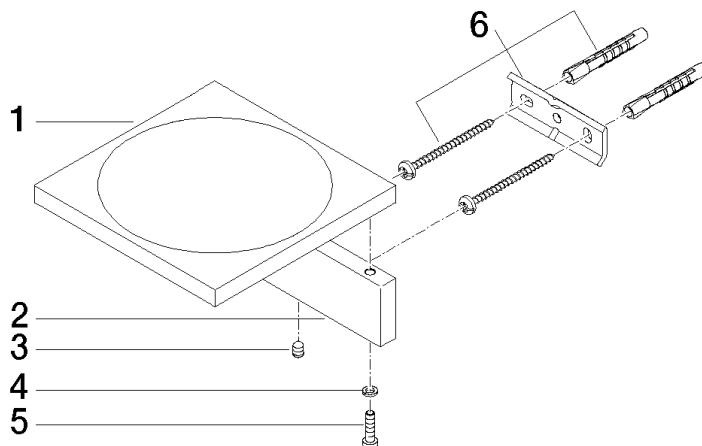

83 410 780

- Breite 120 mm
- Höhe 45 mm
- Ausladung 120 mm

	Champagne (22kt Gold)	83 410 780-47
	Chrom	83 410 780-00
	Platin gebürstet	83 410 780-06
	Platin	83 410 780-08
	Dark Brass matt	83 410 780-16
	Dark Bronze matt	83 410 780-17
	Dark Chrome	83 410 780-19
	Messing gebürstet (23kt Gold)	83 410 780-28
	Bronze gebürstet	83 410 780-42
	Champagne gebürstet (22kt Gold)	83 410 780-46
	Cyprum	83 410 780-49
	Dark Platin gebürstet	83 410 780-99

83 410 780

mm [inches]

83 410 780

Ersatzteile für die
anderen
Oberflächenvarianten
finden Sie hier:
Chrom

Ersatzteilstückliste

Nr.	Artikelnummer	Benennung	Verbaumenge	Lieferzeit
6	05 17 20 718 00 90	Befestigungssatz 30 x 70 x 5 mm -	1,00	2
3	90 31 11 112 00 90	Befestigung Gewindestift M5 x 6 mm -	1,00	2
4	90 30 11 029 00 90	Anschluss Federring Ø 4 -	2,00	2
5	09 30 30 069 90	Befestigung Zylinderschraube mit Innensechskant niedriger Kopf M4 x 16 mm -	2,00	2
2	08 17 78 507-47	Halter für Seifenschale 120 x 35 x 10 mm - Champagne (22kt Gold)	1,00	30
1	08 17 78 601-47	Seifenschale 120 x 120 x 10 mm - Champagne (22kt Gold)	1,00	30