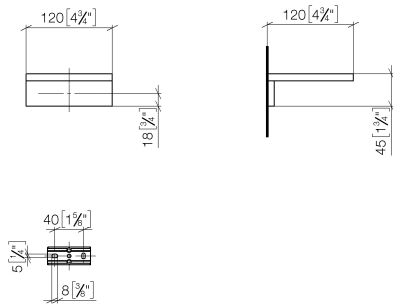

83 410 780

- Breite 120 mm
- Höhe 45 mm
- Ausladung 120 mm

	Champagne (22kt Gold)	83 410 780-47
	Chrom	83 410 780-00
	Platin gebürstet	83 410 780-06
	Platin	83 410 780-08
	Dark Brass matt	83 410 780-16
	Dark Bronze matt	83 410 780-17
	Dark Chrome	83 410 780-19
	Messing gebürstet (23kt Gold)	83 410 780-28
	Bronze gebürstet	83 410 780-42
	Champagne gebürstet (22kt Gold)	83 410 780-46
	Cyprum	83 410 780-49
	Dark Platin gebürstet	83 410 780-99

83 410 780

mm [inches]

83 410 780

Ersatzteile für die
anderen
Oberflächenvarianten
finden Sie hier:
Chrom

Ersatzteilstückliste

Nr.	Artikelnummer	Benennung	Verbaumenge	Lieferzeit
6	05 17 20 718 00 90	Befestigungssatz 30 x 70 x 5 mm -	1,00	2
3	90 31 11 112 00 90	Befestigung Gewindestift M5 x 6 mm -	1,00	2
4	90 30 11 029 00 90	Anschluss Federring Ø 4 -	2,00	2
5	09 30 30 069 90	Befestigung Zylinderschraube mit Innensechskant niedriger Kopf M4 x 16 mm -	2,00	2
2	08 17 78 507-47	Halter für Seifenschale 120 x 35 x 10 mm - Champagne (22kt Gold)	1,00	30
1	08 17 78 601-47	Seifenschale 120 x 120 x 10 mm - Champagne (22kt Gold)	1,00	30