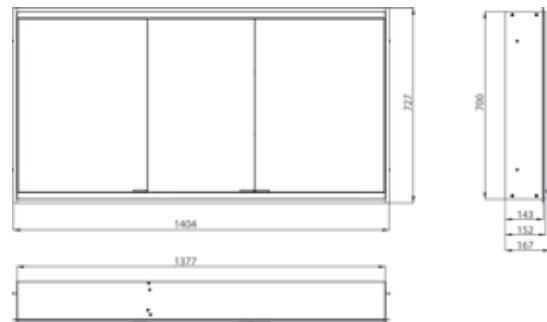

PRODUKTINFORMATION

Lichtspiegelschrank prime 2, 1.400 mm, 3 Türen, Unterputzmodell, IP20 aluminium/spiegel

Art.-Nr.9497 062 63

mit verspiegelter- oder weißer Glasrückwand, 4 stufenlos einstellbare Ablagen, 3 Türen, 2 Steckdosen, stufenlose Lichtsteuerung (an/aus, Helligkeit und Lichtfarbe) über drei in die Glasrückwand integrierte Touchsensoren, Höhe: 730 mm, LED-Beleuchtung