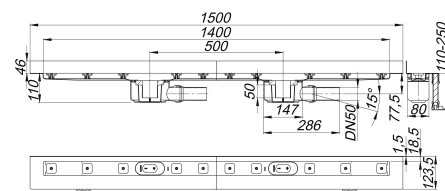

Duschrinne CeraLine W Duo 1400 mm, DN 50

Artikelnummer: 524102

GTIN: 4001636524102

Rabattgruppe: 8

Beschreibung:

Duschrinne CeraLine W Duo 1400 mm, DN 50

nach DIN EN 1253

für die Montage an der Wand, mit zwei Ablaufgehäusen, Ablaufstutzen DN 50 seitlich, mit Kugelgelenk, verstellbar von 0 – 15 Grad

Ausführung:

- schallentkoppelnde Montagefüße zur Höheneinstellung
- besonderer Flansch zum sicheren Anschluss an Verbundabdichtungen gemäß DIN 18534
- Geruchs- und Reinigungsverschluss, Sperrwasserhöhe 50 mm
- höhenverstellbare Justierschrauben
- Bauschutz
- Fliesenanschlag
- Rahmenklemmstück

Material:

Rinnenkörper Edelstahl 1.4301, Ablaufkörper Polypropylen, hochschlagfest

Ablaufleistungen nach DIN EN 1253:

Nennweite	Produktnorm	Min. Ablaufleistung nach Norm	Anstauhöhe nach Norm	Ablaufleistung
DN 50	DIN EN 1253	0,80 l/s	20,00 mm	1,40 l/s