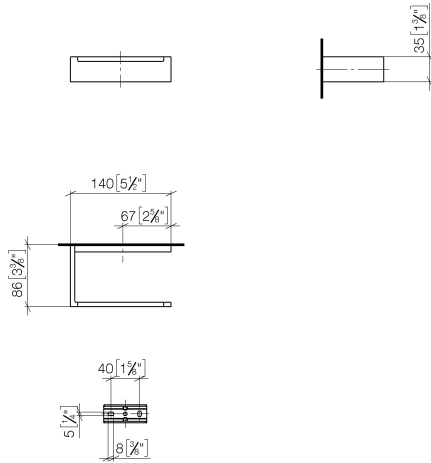

83 500 780

- Breite 140 mm
- Höhe 35 mm
- Ausladung 85 mm

	Champagne gebürstet (22kt Gold)	83 500 780-46
	Chrom	83 500 780-00
	Platin gebürstet	83 500 780-06
	Platin	83 500 780-08
	Dark Brass matt	83 500 780-16
	Dark Bronze matt	83 500 780-17
	Dark Chrome	83 500 780-19
	Messing gebürstet (23kt Gold)	83 500 780-28
	Bronze gebürstet	83 500 780-42
	Champagne (22kt Gold)	83 500 780-47
	Cyprum	83 500 780-49
	Dark Platinum gebürstet	83 500 780-99

83 500 780

mm [inches]

83 500 780

Ersatzteile für die  
anderen  
Oberflächenvarianten  
finden Sie hier:  
Chrom

### Ersatzteilstückliste

Nr.	Artikelnummer	Benennung	Verbaumenge	Lieferzeit
1	05 17 20 718 00 90	Befestigungssatz 30 x 70 x 5 mm -	1,00	2
2	90 31 11 112 00 90	Befestigung Gewindestift M5 x 6 mm -	1,00	2