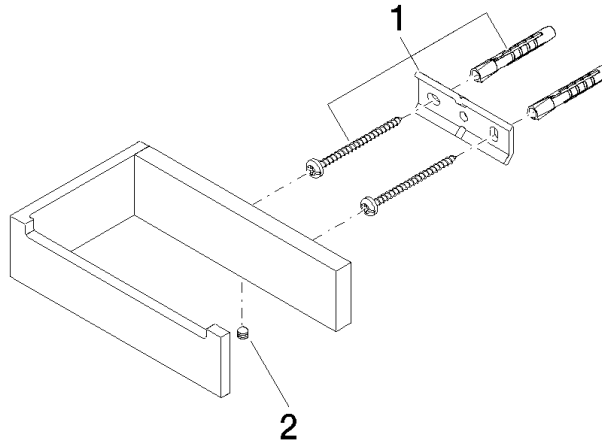

83 500 780

- Breite 140 mm
- Höhe 35 mm
- Ausladung 85 mm

	Champagne gebürstet (22kt Gold)	83 500 780-46
	Chrom	83 500 780-00
	Platin gebürstet	83 500 780-06
	Platin	83 500 780-08
	Dark Brass matt	83 500 780-16
	Dark Bronze matt	83 500 780-17
	Dark Chrome	83 500 780-19
	Messing gebürstet (23kt Gold)	83 500 780-28
	Bronze gebürstet	83 500 780-42
	Champagne (22kt Gold)	83 500 780-47
	Cyprum	83 500 780-49
	Dark Platinum gebürstet	83 500 780-99

83 500 780

mm [inches]

83 500 780

Ersatzteile für die  
anderen  
Oberflächenvarianten  
finden Sie hier:  
Chrom

### Ersatzteilstückliste

Nr.	Artikelnummer	Benennung	Verbaumenge	Lieferzeit
1	05 17 20 718 00 90	Befestigungssatz 30 x 70 x 5 mm -	1,00	2
2	90 31 11 112 00 90	Befestigung Gewindestift M5 x 6 mm -	1,00	2