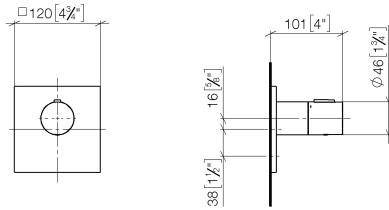

36 501 780 Produktversion von 30.06.2022 bis 11.05.2021

- Abdeckplatte 120 x 120 mm
- Skalengriff mit Sicherheitssperre bei 38°C
- Thermostat-Kartusche

	Platin	36 501 780-08
	Chrom	36 501 780-00
	Platin gebürstet	36 501 780-06
	Dark Brass matt	36 501 780-16
	Dark Bronze matt	36 501 780-17
	Dark Chrome	36 501 780-19
	Light Gold gebürstet	36 501 780-27
	Messing gebürstet (23kt Gold)	36 501 780-28
	Schwarz matt	36 501 780-33
	Bronze gebürstet	36 501 780-42
	Champagne gebürstet (22kt Gold)	36 501 780-46
	Champagne (22kt Gold)	36 501 780-47
	Chrom gebürstet	36 501 780-93
	Dark Platin gebürstet	36 501 780-99

Empfohlenes Zubehör

xGRID Befestigungssatz für die Integration in den Trockenbau - 12 340 970 90

Benötigtes Zubehör

xGRID Montageschiene 555 mm - 12 360 970 90

Benötigtes Zubehör

xTOOL UP-Thermostatmodul ohne Mengenregulierung - 35 503 970 90

- Min. Einbautiefe 115 mm
- Max. Einbautiefe 155 mm

36 501 780 Produktversion von 30.06.2022 bis 11.05.2021

mm [inches]

Durchflussdiagramm

Codes & Standards

DIN 4109

EN 1111

ISO 3822

Ersatzteilstückliste

Nr.	Artikelnummer	Benennung	Verbaumenge	Lieferzeit
3	90 14 10 049 00 90	O-Ring 45,69 x 2,62 mm -	1,00	2
2	09 11 02 196-08	xTOOL Rosette 120 x 120 x 8,5 mm - Platin	1,00	60
4	90 21 02 112 00-08	Hülse - Platin	1,00	40
9	90 31 20 049 00-13	Stopfen - schwarz	1,00	30
5	90 17 33 004 00-08	Griff für Thermostat Ø 46 x 48 mm - Platin	1,00	40
1	90 15 02 065 00 90	Thermostatkartusche mit Reglereinheit Ø 44 x 147 mm -	1,00	2
6	90 21 33 011 00-13	Reparaturset für Thermostatgriff - schwarz	1,00	2
7	90 16 02 027 00 90	Feder Ø 4,5 x 7,5 mm -	1,00	2
10	12 178 970 90	Verlängerung 46 mm -	1,00	2
8	90 30 30 136 00 90	Schraube -	1,00	2