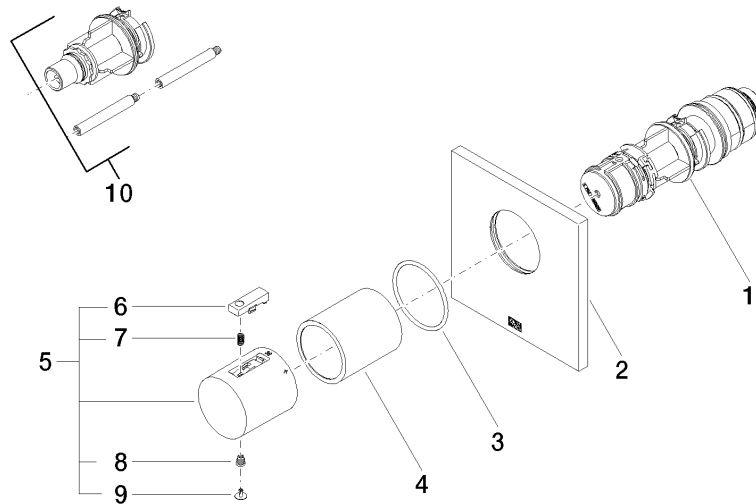

Scottish Water
Byelaws

UK Water Supply
Regulations

Ü-Zeichen

xTOOL UP-Thermostat ohne Mengenregulierung 1/2" - Platin

SERIENSPEZIFISC

36 501 780 Produktversion von 30.06.2022 bis 11.05.2021

Zertifikate

WRAS_2011	DVGW_DW-6512DN0	LGA_29	LGA_29
-----------	-----------------	--------	--------

Ersatzteilstückliste

Nr.	Artikelnummer	Benennung	Verbaumenge	Lieferzeit
3	90 14 10 049 00 90	O-Ring 45,69 x 2,62 mm -	1,00	2
2	09 11 02 196-08	xTOOL Rosette 120 x 120 x 8,5 mm - Platin	1,00	60
4	90 21 02 112 00-08	Hülse - Platin	1,00	40
9	90 31 20 049 00-13	Stopfen - schwarz	1,00	30
5	90 17 33 004 00-08	Griff für Thermostat Ø 46 x 48 mm - Platin	1,00	40
1	90 15 02 065 00 90	Thermostatkartusche mit Reglereinheit Ø 44 x 147 mm -	1,00	2
6	90 21 33 011 00-13	Reparaturset für Thermostatgriff - schwarz	1,00	2
7	90 16 02 027 00 90	Feder Ø 4,5 x 7,5 mm -	1,00	2
10	12 178 970 90	Verlängerung 46 mm -	1,00	2
8	90 30 30 136 00 90	Schraube -	1,00	2