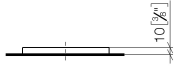

84 410 780 Produktversion ab 01.10.2023

• 119 x 119 x 10 mm

	Chrom	84 410 780-00
	Platin gebürstet	84 410 780-06
	Platin	84 410 780-08
	Weiß matt	84 410 780-10
	Dark Brass matt	84 410 780-16
	Dark Bronze matt	84 410 780-17
	Dark Chrome	84 410 780-19
	Light Gold	84 410 780-26
	Light Gold gebürstet	84 410 780-27
	Messing gebürstet (23kt Gold)	84 410 780-28
	Schwarz matt	84 410 780-33
	Bronze gebürstet	84 410 780-42
	Champagne gebürstet (22kt Gold)	84 410 780-46
	Champagne (22kt Gold)	84 410 780-47
	Cyprum	84 410 780-49
	Chrom gebürstet	84 410 780-93
	Dark Platinum gebürstet	84 410 780-99

84 410 780 Produktversion ab 01.10.2023

mm [inches]

84 410 780 Produktversion ab 01.10.2023

Ersatzteile für die
anderen
Oberflächenvarianten
finden Sie hier: Platin
gebürstet

Ersatzteilstückliste

Nr.	Artikelnummer	Benennung	Verbaumenge	Lieferzeit
2	09 26 01 045 90	Stopfen grau Ø 15,5 x 4,5 mm -	4,00	2
1	08 17 78 600-00	Seifenschale 120 x 120 x 10 mm - Chrom	1,00	-