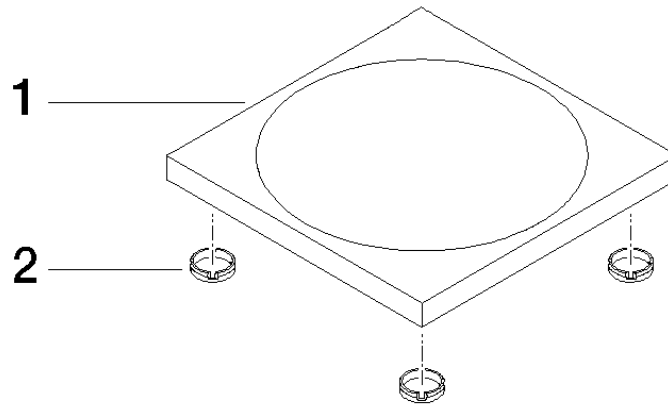

84 410 780 Produktversion ab 01.10.2023

• 119 x 119 x 10 mm

	Chrom	84 410 780-00
	Platin gebürstet	84 410 780-06
	Platin	84 410 780-08
	Weiß matt	84 410 780-10
	Dark Brass matt	84 410 780-16
	Dark Bronze matt	84 410 780-17
	Dark Chrome	84 410 780-19
	Light Gold	84 410 780-26
	Light Gold gebürstet	84 410 780-27
	Messing gebürstet (23kt Gold)	84 410 780-28
	Schwarz matt	84 410 780-33
	Bronze gebürstet	84 410 780-42
	Champagne gebürstet (22kt Gold)	84 410 780-46
	Champagne (22kt Gold)	84 410 780-47
	Cyprum	84 410 780-49
	Chrom gebürstet	84 410 780-93
	Dark Platinum gebürstet	84 410 780-99

84 410 780 Produktversion ab 01.10.2023

mm [inches]

84 410 780 Produktversion ab 01.10.2023

Ersatzteile für die
anderen
Oberflächenvarianten
finden Sie hier: Platin
gebürstet

Ersatzteilstückliste

Nr.	Artikelnummer	Benennung	Verbaumenge	Lieferzeit
2	09 26 01 045 90	Stopfen grau Ø 15,5 x 4,5 mm -	4,00	2
1	08 17 78 600-00	Seifenschale 120 x 120 x 10 mm - Chrom	1,00	-