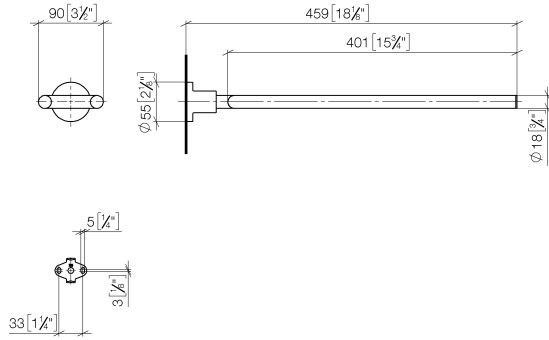

83 210 892 Produktversion ab 01.04.2024

- Breite 90 mm
- Höhe 55 mm
- Rosette Ø 55 mm
- Ausladung 460 mm

	Chrom	83 210 892-00
	Platin gebürstet	83 210 892-06
	Platin	83 210 892-08
	Weiß matt	83 210 892-10
	Dark Brass matt	83 210 892-16
	Dark Bronze matt	83 210 892-17
	Dark Chrome	83 210 892-19
	Light Gold gebürstet	83 210 892-27
	Messing gebürstet (23kt Gold)	83 210 892-28
	Schwarz matt	83 210 892-33
	Bronze gebürstet	83 210 892-42
	Champagne gebürstet (22kt Gold)	83 210 892-46
	Champagne (22kt Gold)	83 210 892-47
	Chrom gebürstet	83 210 892-93
	Dark Platinum gebürstet	83 210 892-99

83 210 892 Produktversion ab 01.04.2024

mm [inches]

83 210 892 Produktversion ab 01.04.2024

Ersatzteile für die
anderen
Oberflächenvarianten
finden Sie hier: Platin
gebürstet

Ersatzteilstückliste

Nr.	Artikelnummer	Benennung	Verbaumenge	Lieferzeit
5	09 30 30 071 90	Befestigung Sechskantschraube mit Gewinde bis Kopf M10 x 20 mm -	1,00	2
1	90 17 89 554 00-00	Halter für Handtuchhalter doppelt 92 x 21,5 x 419 mm - Chrom	1,00	10
6	05 17 20 739 00 90	Befestigungssatz 150 x 65 x 10 mm -	1,00	2
3	08 17 89 505-00	Halter universal 60 x 100 x 60 mm - Chrom	1,00	10
4	09 30 11 046 90	Unterlegscheibe Ø 10,5 -	1,00	2
2	04 31 11 113 00 90	Befestigung Gewindestift M5 x 12 mm -	1,00	2