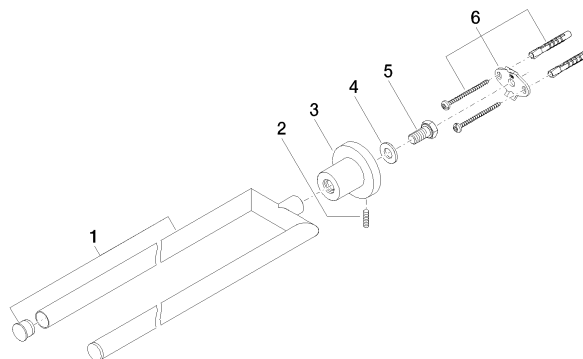

83 210 892 Produktversion ab 01.04.2024

- Breite 90 mm
- Höhe 55 mm
- Rosette Ø 55 mm
- Ausladung 460 mm

	Chrom	83 210 892-00
	Platin gebürstet	83 210 892-06
	Platin	83 210 892-08
	Weiß matt	83 210 892-10
	Dark Brass matt	83 210 892-16
	Dark Bronze matt	83 210 892-17
	Dark Chrome	83 210 892-19
	Light Gold gebürstet	83 210 892-27
	Messing gebürstet (23kt Gold)	83 210 892-28
	Schwarz matt	83 210 892-33
	Bronze gebürstet	83 210 892-42
	Champagne gebürstet (22kt Gold)	83 210 892-46
	Champagne (22kt Gold)	83 210 892-47
	Chrom gebürstet	83 210 892-93
	Dark Platinum gebürstet	83 210 892-99

83 210 892 Produktversion ab 01.04.2024

mm [inches]

83 210 892 Produktversion ab 01.04.2024

Ersatzteile für die
anderen
Oberflächenvarianten
finden Sie hier: Platin
gebürstet

Ersatzteilstückliste

Nr.	Artikelnummer	Benennung	Verbaumenge	Lieferzeit
5	09 30 30 071 90	Befestigung Sechskantschraube mit Gewinde bis Kopf M10 x 20 mm -	1,00	2
1	90 17 89 554 00-00	Halter für Handtuchhalter doppelt 92 x 21,5 x 419 mm - Chrom	1,00	10
6	05 17 20 739 00 90	Befestigungssatz 150 x 65 x 10 mm -	1,00	2
3	08 17 89 505-00	Halter universal 60 x 100 x 60 mm - Chrom	1,00	10
4	09 30 11 046 90	Unterlegscheibe Ø 10,5 -	1,00	2
2	04 31 11 113 00 90	Befestigung Gewindestift M5 x 12 mm -	1,00	2