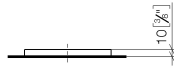

84 410 780 Produktversion ab 01.10.2023

• 119 x 119 x 10 mm

	Messing gebürstet (23kt Gold)	84 410 780-28
	Chrom	84 410 780-00
	Platin gebürstet	84 410 780-06
	Platin	84 410 780-08
	Weiß matt	84 410 780-10
	Dark Brass matt	84 410 780-16
	Dark Bronze matt	84 410 780-17
	Dark Chrome	84 410 780-19
	Light Gold	84 410 780-26
	Light Gold gebürstet	84 410 780-27
	Schwarz matt	84 410 780-33
	Bronze gebürstet	84 410 780-42
	Champagne gebürstet (22kt Gold)	84 410 780-46
	Champagne (22kt Gold)	84 410 780-47
	Cyprum	84 410 780-49
	Chrom gebürstet	84 410 780-93
	Dark Platin gebürstet	84 410 780-99

84 410 780 Produktversion ab 01.10.2023

mm [inches]

84 410 780 Produktversion ab 01.10.2023

Ersatzteile für die
anderen
Oberflächenvarianten
finden Sie hier:
Chrom

Ersatzteilstückliste

Nr.	Artikelnummer	Benennung	Verbaumenge	Lieferzeit
2	09 26 01 045 90	Stopfen grau Ø 15,5 x 4,5 mm -	4,00	2
1	08 17 78 600-28	Seifenschale 120 x 120 x 10 mm - Messing gebürstet (23kt Gold)	1,00	20