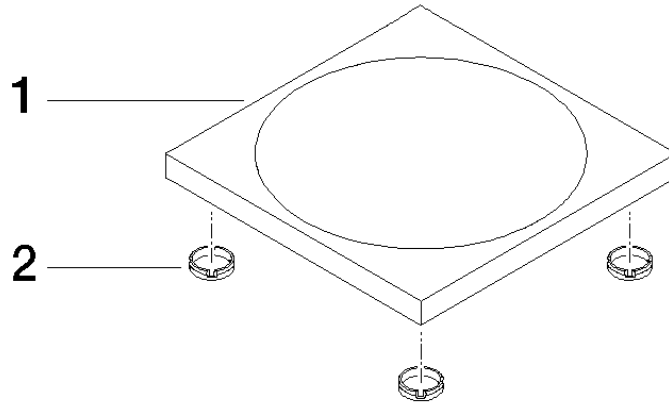

84 410 780 Produktversion ab 01.10.2023

• 119 x 119 x 10 mm

	Messing gebürstet (23kt Gold)	84 410 780-28
	Chrom	84 410 780-00
	Platin gebürstet	84 410 780-06
	Platin	84 410 780-08
	Weiß matt	84 410 780-10
	Dark Brass matt	84 410 780-16
	Dark Bronze matt	84 410 780-17
	Dark Chrome	84 410 780-19
	Light Gold	84 410 780-26
	Light Gold gebürstet	84 410 780-27
	Schwarz matt	84 410 780-33
	Bronze gebürstet	84 410 780-42
	Champagne gebürstet (22kt Gold)	84 410 780-46
	Champagne (22kt Gold)	84 410 780-47
	Cyprum	84 410 780-49
	Chrom gebürstet	84 410 780-93
	Dark Platin gebürstet	84 410 780-99

84 410 780 Produktversion ab 01.10.2023

mm [inches]

84 410 780 Produktversion ab 01.10.2023

Ersatzteile für die
anderen
Oberflächenvarianten
finden Sie hier:
Chrom

Ersatzteilstückliste

Nr.	Artikelnummer	Benennung	Verbaumenge	Lieferzeit
2	09 26 01 045 90	Stopfen grau Ø 15,5 x 4,5 mm -	4,00	2
1	08 17 78 600-28	Seifenschale 120 x 120 x 10 mm - Messing gebürstet (23kt Gold)	1,00	20