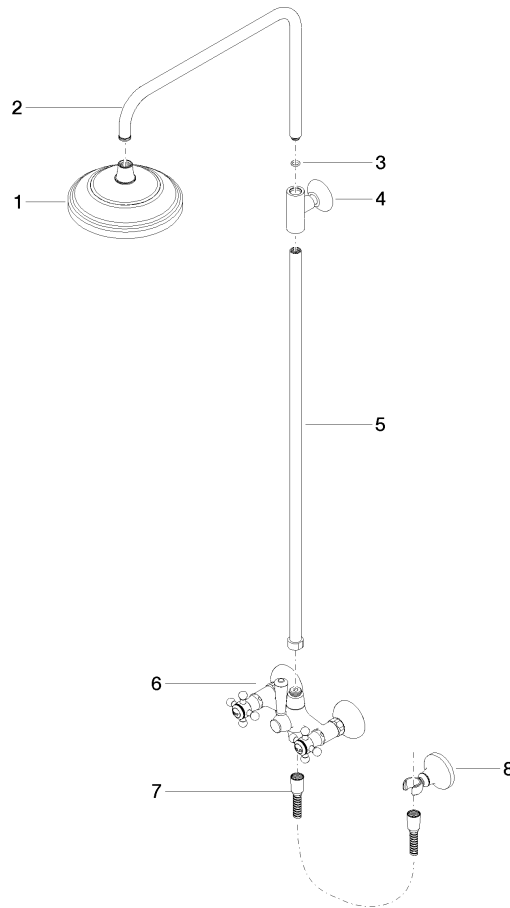

MADISON Shower Pipe mit Brausebatterie ohne Handbrause FlowReduce - Messing (23kt Gold)

MADISON

26 633 360

- Ausladung Standbrause 420 mm
- Kopfbrause: Regenstrahl
- Regenbrause Ø 200 mm
- Durchfluss Regenbrause max. 7 l/min (bei 3 Bar)
- Drehumstellung Standbrause/ Handbrause
- Höhe Armatur bis Oberkante Bogen 1180 mm
- Höhe Armatur bis Regenbrause (Unterkante) 1009 mm
- Rosette für Brausehalter Ø 66 mm
- Rosette für Wandbefestigung Ø 70 mm
- Rosette für Brausebatterie Ø 60 mm
- Stichmaß 150 mm ± 13 mm
- Metallbrauseschlauch 1250 mm mit integriertem Verdrehschutz
- Anschluss 1/2"
- Rohrdurchmesser 20 mm
- Dieses Produkt leistet einen Beitrag zur Erfüllung der Vorgaben von nachhaltigen Gebäudezertifizierungen, z.B. LEED®, BREEAM®, DGNB

EN 1717

ISO 3822

Ü-Zeichen

MADISON Shower Pipe mit Brausebatterie ohne Handbrause FlowReduce -
Messing (23kt Gold)

MADISON

26 633 360
Zertifikate

LGA_38

Belgaqua_24-004-2

26 633 360
Ersatzteile für die
anderen
Oberflächenvarianten
finden Sie hier:
Chrom

Ersatzteilstückliste

Nr.	Artikelnummer	Benennung	Verbaumenge	Lieferzeit
6	04 17 10 001 00-09	Gehäuse für Brause Wand 234 x 147 x 150 mm - Messing (23kt Gold)	1,00	40
8	28 050 410-09	MADISON Brausehalter - Messing (23kt Gold)	1,00	-
Ersatzteil nicht mehr bestellbar, bitte bestellen Sie den Nachfolgeartikel 28050361-09 MADISON Brausehalter - Messing (23kt Gold)				
4	90 17 11 033 00-09	Befestigung T-Stück 135 x 150 x 85 mm - Messing (23kt Gold)	1,00	-
Ersatzteil nicht mehr bestellbar, bitte bestellen Sie den Nachfolgeartikel				
7	28 104 970-09	Metall-Brauseschlauch 1/2" x 1/2" x 1250 mm - Messing (23kt Gold)	1,00	40
2	04 28 22 101 20-09	Auslauf 447,5 x 30 x 297 mm - Messing (23kt Gold)	1,00	40
1	90 12 05 038 20-09	Brause Kopfbrause 93 x 113 x 100 mm - Messing (23kt Gold)	1,00	40
3	90 14 10 011 00 90	O-Ring EPDM 70 11,0 x 2,5 mm -	1,00	2
5	90 28 22 096 00-09	Rohr 830 mm - Messing (23kt Gold)	1,00	-
Ersatzteil nicht mehr bestellbar, bitte bestellen Sie den Nachfolgeartikel				