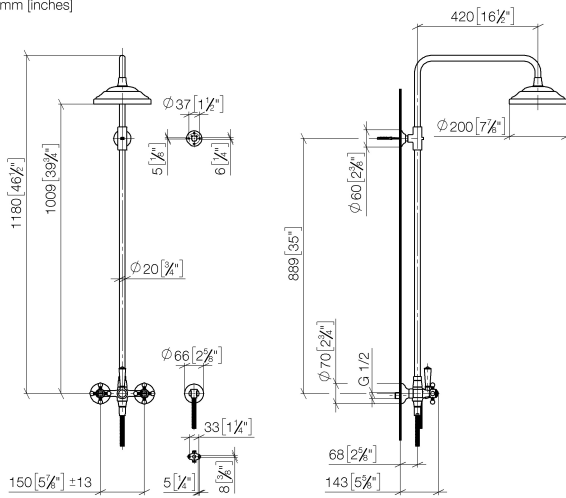

MADISON Shower Pipe mit Brausebatterie ohne Handbrause FlowReduce - Messing (23kt Gold)

MADISON

26 633 360

- Ausladung Standbrause 420 mm
- Kopfbrause: Regenstrahl
- Regenbrause Ø 200 mm
- Durchfluss Regenbrause max. 7 l/min (bei 3 Bar)
- Drehumstellung Standbrause/ Handbrause
- Höhe Armatur bis Oberkante Bogen 1180 mm
- Höhe Armatur bis Regenbrause (Unterkante) 1009 mm
- Rosette für Brausehalter Ø 66 mm
- Rosette für Wandbefestigung Ø 70 mm
- Rosette für Brausebatterie Ø 60 mm
- Stichmaß 150 mm ± 13 mm
- Metallbrauseschlauch 1250 mm mit integriertem Verdrehschutz
- Anschluss 1/2"
- Rohrdurchmesser 20 mm
- Dieses Produkt leistet einen Beitrag zur Erfüllung der Vorgaben von nachhaltigen Gebäudezertifizierungen, z.B. LEED®, BREEAM®, DGNB

Dieser Artikel enthält keine Handbrause!

Eigensicher gegen Rückfließen.

Empfohlenes Zubehör

Bogen 35° - Messing (23kt Gold) 28 411 970-09

26 633 360
mm [Inches]

Durchflussdiagramm

Codes & Standards

DIN 4109