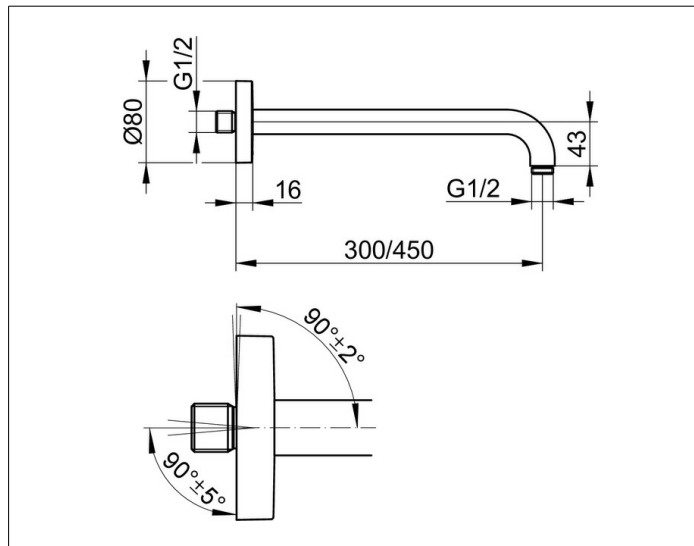

Elegance

51688010400 Brausearm DN 15

PRODUKT

ZEICHNUNG

PRODUKTBESCHREIBUNG

für Wandanschluss, mit runder Rosette,
Möglichkeit der Ausrichtung zur Wand ($90^\circ \pm 2^\circ$) und
zum Wandanschluß ($90^\circ \pm 5^\circ$)

OBERFLÄCHE

verchromt

ABMESSUNG

450 mm

AUSSCHREIBUNGSTEXT

KEUCO Brausearm für Wandanschluss 51688010400
Hochglanzverchromter Brausearm für Wandanschluss
G 1/2 Zoll, mit runder Rosette,
Durchmesser der Rosette 80 mm,
Möglichkeit zur Ausrichtung zur Wand ($90^\circ \pm 2^\circ$) und
zum Wandanschluss ($90^\circ \pm 5^\circ$),
Gesamtausladung: 462 mm

Hinweis:
Passende UP Funktionseinheit
59547000170