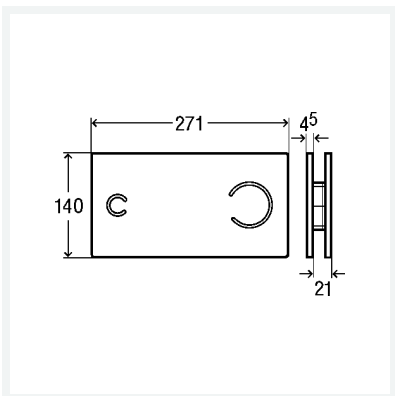

Betätigungsplatte

Visign for More 100

- für UP-Spülkasten 2H, UP-Spülkasten 2L, UP-Spülkasten 2C
- manuelle Spülauslösung von vorn oder oben, 2-Mengen-Spültechnik

Ausstattung

Bowdenzugeinheit, Befestigungsrahmen, Befestigungsmaterial

Modell 8352.1

Artikel 597 436

DESIGN **PLUS**

DESIGNPREIS
2008
NOMINIERT

Eigenschaften

Abdeckplatte	Aluminium verchromt
Druckstück	Aluminium verchromt
Gewicht	1377 g
Volumen	12194,58 cm ³
Werkstoff	Metall, Glas