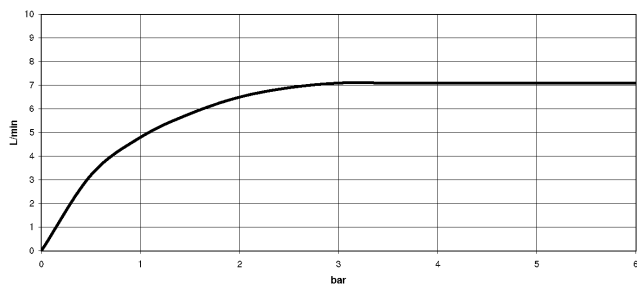

13 700 380 Produktversion ab 31.07.2009

- Dieses Produkt leistet einen Beitrag zur Erfüllung der Vorgaben von nachhaltigen Gebäudezertifizierungen, z.B. LEED®, BREEAM®, DGNB

	Platin gebürstet	13 700 380-06
	Chrom	13 700 380-00
	Gold (23,9kt)	13 700 380-01
	bronze	13 700 380-02
	altmessing	13 700 380-03
	Platin	13 700 380-08
	Messing (23kt Gold)	13 700 380-09
	weiß	13 700 380-12
	Dark Brass matt	13 700 380-16
	Dark Bronze matt	13 700 380-17
	Messing gebürstet (23kt Gold)	13 700 380-28
	Bronze gebürstet	13 700 380-42
	Dark Platinum gebürstet	13 700 380-99

Durchflussdiagramm

13 700 380 Produktversion ab 31.07.2009

Ersatzteile für die
anderen
Oberflächenvarianten
finden Sie hier:
Chrom