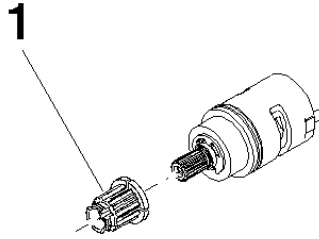

Oberteil Temperieroberteil Lifetime progressiv 180° -

ERSATZTEILE

90 90 03 169 00 90

Oberteil Temperieroberteil Lifetime progressiv 180° -

ERSATZTEILE

90 90 03 169 00 90

Oberteil Temperieroberteil Lifetime progressiv 180° -

ERSATZTEILE

90 90 03 169 00 90

90 90 03 169 00 90

### Ersatzteilstückliste

Nr.	Artikelnummer	Benennung	Verbaumenge	Lieferzeit
1	90 12 12 002 00 90	Rastbuchse , weiß Ø 15 x 12 mm -	1,00	2